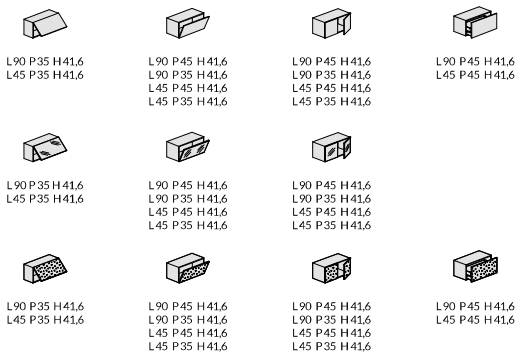

L90 P35 H41,6
L45 P35 H41,6

L90 P45 H41,6
L90 P35 H41,6
L45 P45 H41,6
L45 P35 H41,6

L90 P45 H41,6
L90 P35 H41,6
L45 P45 H41,6
L45 P35 H41,6

L90 P45 H41,6
L90 P35 H41,6
L45 P45 H41,6
L45 P35 H41,6

L90 P35 H41,6
L45 P35 H41,6

L90 P45 H41,6
L90 P35 H41,6
L45 P45 H41,6
L45 P35 H41,6

L90 P45 H41,6
L90 P35 H41,6
L45 P45 H41,6
L45 P35 H41,6

Madia BASIC | BASIC Sideboard | Buffet BASIC

L180 P45 H85

L270 P45 H85

L180 P45 H127

L180 P45 H168

ABACUS

Madia HORIZON | HORIZON Sideboard | Buffet HORIZON

L225 P47 H65

L225 P47 H65

L225 P47 H65

L180 P47 H65

L180 P47 H65

L180 P47 H65