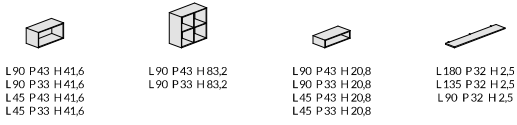

ABACUS

Pensile SISTEMA45 | SISTEMA45 wall unit | Élément de rangement suspendu SISTEMA45

L90 P43 H41,6
L90 P33 H41,6
L45 P43 H41,6
L45 P33 H41,6

L90 P43 H83,2
L90 P33 H83,2

L90 P43 H20,8
L90 P33 H20,8
L45 P43 H20,8
L45 P33 H20,8

L180 P32 H2,5
L135 P32 H2,5
L90 P32 H2,5