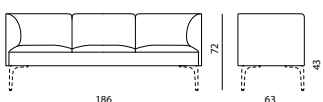

Doppia presa USB  
Double USB charge set

Piani tavolo in  
melaminico bianco  
White melaminic  
table tops

Piani tavolo in  
melaminico nero  
Black melaminic  
table tops

# KEY JOIN

Elementi assemblati con braccioli  
piedi esclusi

Assembled elements with arms  
feet not included

Elementi assemblati senza braccioli  
piedi esclusi

Assembled elements without arms  
feet not included

Piani tavolo in melaminico (spessore 2,5 cm)  
piedi esclusi

Melaminic table tops (thickness 2,5 cm)  
feet not included

Utilizzo solo tra elementi  
Use only between elements

Utilizzo singolo o tra elementi  
Single use or between elements