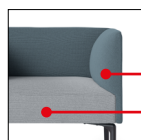

avec une double prise USB et des plateaux blancs ou noirs en différentes tailles.

Serie von Polstersessel fest oder modular, die sich an kleine und große Wartebereiche anpassen lassen.

Mit niedriger oder hoher Rückenlehnen, mit Beinen aus poliertem Aluminiumdruckguss, weiß, schwarz oder taubengrau lackiert. Erhältlich mit doppeltem USB-Anschluss und mit freistehendem Tisch und Ablageflächen, weiß oder schwarz, in verschiedenen Größen

Monocolore  
One colour

Bicolore  
Two colours  
2° codice/2<sup>nd</sup> code  
1° codice/1<sup>st</sup> code

Schienale basso  
Low backrest

Schienale alto  
High backrest

AL  
Piedi in alluminio  
lucido  
Polished  
aluminium feet