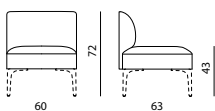

Doppia presa USB  
Double USB charge set

Piani tavolo in  
melaminico bianco  
White melaminic  
table tops

Piani tavolo in  
melaminico nero  
Black melaminic  
table tops

# KEY JOIN

Elementi assemblati con braccioli  
piedi esclusi

Assembled elements with arms  
feet not included

Elementi assemblati senza braccioli  
piedi esclusi

Assembled elements without arms  
feet not included

Piani tavolo in melaminico (spessore 2,5 cm)  
piedi esclusi

Melaminic table tops (thickness 2,5 cm)  
feet not included

Utilizzo solo tra elementi  
Use only between elements

Utilizzo singolo o tra elementi  
Single use or between elements