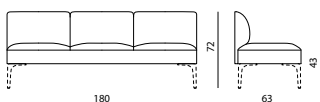

Doppia presa USB  
Double USB charge set

Piani tavolo in  
melaminico bianco  
White melaminic  
table tops

Piani tavolo in  
melaminico nero  
Black melaminic  
table tops

# KEY JOIN

Elementi assemblati con braccioli  
piedi esclusi

Assembled elements with arms  
feet not included

Elementi assemblati senza braccioli  
piedi esclusi

Assembled elements without arms  
feet not included

Piani tavolo in melaminico (spessore 2,5 cm)  
piedi esclusi

Melaminic table tops (thickness 2,5 cm)  
feet not included

Utilizzo solo tra elementi  
Use only between elements

Utilizzo singolo o tra elementi  
Single use or between elements