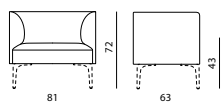

KEY JOIN

Elementi assemblati con braccioli
piedi esclusi

Assembled elements with arms
feet not included