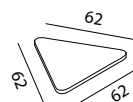

Utilizzo solo tra elementi
Use only between elements

Elementi modulari da assemblare
piedi esclusi

Modular elements to be assembled
feet not included