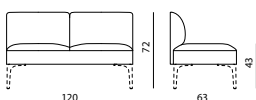

Doppia presa USB  
Double USB charge set

Piani tavolo in  
melaminico bianco  
White melaminic  
table tops

Piani tavolo in  
melaminico nero  
Black melaminic  
table tops

# KEY JOIN

Elementi assemblati con braccioli  
piedi esclusi

Assembled elements with arms  
feet not included

Elementi assemblati senza braccioli  
piedi esclusi

Assembled elements without arms  
feet not included

Piani tavolo in melaminico (spessore 2,5 cm)  
piedi esclusi

Melaminic table tops (thickness 2,5 cm)  
feet not included

Utilizzo solo tra elementi  
Use only between elements

Utilizzo singolo o tra elementi  
Single use or between elements