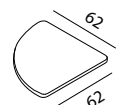

Doppia presa USB  
Double USB charge set

Piani tavolo in  
melaminico bianco  
White melaminic  
table tops

Piani tavolo in  
melaminico nero  
Black melaminic  
table tops

# KEY JOIN

Elementi assemblati con braccioli  
piedi esclusi

Assembled elements with arms  
feet not included

Elementi assemblati senza braccioli  
piedi esclusi

Assembled elements without arms  
feet not included

Piani tavolo in melaminico (spessore 2,5 cm)  
piedi esclusi

Melaminic table tops (thickness 2,5 cm)  
feet not included

Utilizzo solo tra elementi  
Use only between elements

Utilizzo singolo o tra elementi  
Single use or between elements