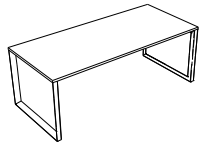

ABACO

Materiali e finiture di prestigio traducono il design minimale ed elegante della linea STRATOS PLUS. Versatile, componibile e modulare, STRATOS PLUS consente la definizione degli ambienti privilegiando al massimo benessere e funzionalità degli spazi.

Top quality materials and finishes are reflected in the minimal, elegant design of the STRATOS PLUS range. STRATOS PLUS is both versatile and modular, allowing you to define your spaces while opting for maximum comfort and functionality.

120/200x90x75h