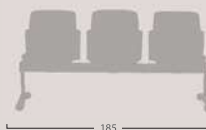

SD22
Sedia fissa telaio 4
gambe cromato con
braccioli.
Fixed chair with chromed
steel frame 4 legs with
armrest.

Panca a 2 posti.
Two seater bench.

Panca a 3 posti.
Three seater bench.