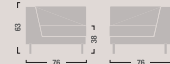

SINTONIA

WAITING CHAIR

Imbottitura: in resina poliuretanic.
Padding: polyurethan resin.

Struttura: in legno.
Frame: wood.

Piedini in metallo.
Metal feet.

SN11
Poltrona angolare.
Corner armchair.

SN10
Poltrona.
Armchair.