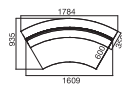

curvo top vetro
60° interno

curvo top legno
60° interno

curvo top vetro
90° esterno

curvo top legno
90° esterno

curvo top vetro
90° interno

curvo top legno
90° interno

piano dritto 90°-120°-180°
top vetro

piano dritto 90°-120°-180°
top legno