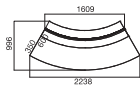

curvo top vetro
60° interno

curvo top legno
60° interno

curvo top vetro
90° esterno

curvo top legno
90° esterno

curvo top vetro
90° interno

curvo top legno
90° interno

piano dritto 90°-120°-180°
top vetro

piano dritto 90°-120°-180°
top legno