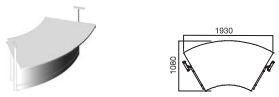

CAMPIONI COLORE E ABACO
Design and colour samples

Dilego
Cherry

Wengé
Wengé

Grigio
Grey

curvo 60° a sbalzo
interno

fianco di chiusura

curvo top vetro
60° esterno

curvo top legno
60° esterno

curvo top vetro
60° interno

curvo top legno
60° interno

curvo top vetro
90° esterno

curvo top legno
90° esterno

curvo top vetro
90° interno

curvo top legno
90° interno

piano dritto 90°-120°-180°
top vetro

piano dritto 90°-120°-180°
top legno