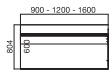

curvo top vetro
60° interno

curvo top legno
60° interno

curvo top vetro
90° esterno

curvo top legno
90° esterno

curvo top vetro
90° interno

curvo top legno
90° interno

piano dritto 90°-120°-180°
top vetro

piano dritto 90°-120°-180°
top legno