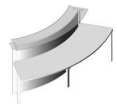

CAMPIONI COLORE E ABACO
Design and colour samples

Dilego
Cherry

Wengé
Wengé

Grigio
Grey

curvo 60° a sbalzo
interno

fianco di chiusura

curvo top vetro
60° esterno

curvo top legno
60° esterno

curvo top vetro
60° interno

curvo top legno
60° interno

curvo top vetro
90° esterno

curvo top legno
90° esterno

curvo top vetro
90° interno

curvo top legno
90° interno

piano dritto 90°-120°-180°
top vetro

piano dritto 90°-120°-180°
top legno

dritto a sbalzo
top vetro