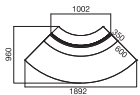

curvo top vetro
60° interno

curvo top legno
60° interno

curvo top vetro
90° esterno

curvo top legno
90° esterno

curvo top vetro
90° interno

curvo top legno
90° interno

piano dritto 90°-120°-180°
top vetro

piano dritto 90°-120°-180°
top legno