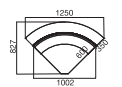

curvo top vetro
60° interno

curvo top legno
60° interno

curvo top vetro
90° esterno

curvo top legno
90° esterno

curvo top vetro
90° interno

curvo top legno
90° interno

piano dritto 90°-120°-180°
top vetro

piano dritto 90°-120°-180°
top legno