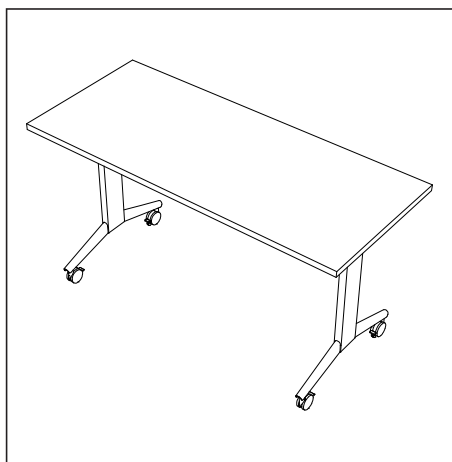

Finiture e colori

Finishes and colours

Bianco

Grigio

Noce Canaletto

Olmo

Wengè

Misure elementi tecnici

1 Tavolo ribaltabile
120/140/160/180x80xh.74
120/140/160/180x60xh.74

2 Tavolo ribaltabile angolo
193x80xh.74
165x60xh.74

3 Tavolo ribaltabile terminale
168x80xh.74
128x60xh.74

4 Scrivania elevabile
120/140/160/180x80xh.64/129

5 Scrivania con allungo elevabile
160x160x80/60xh.64/129
160x180x80/60xh.64/129
180x160x80/60xh.64/129
180x180x80/60xh.64/129