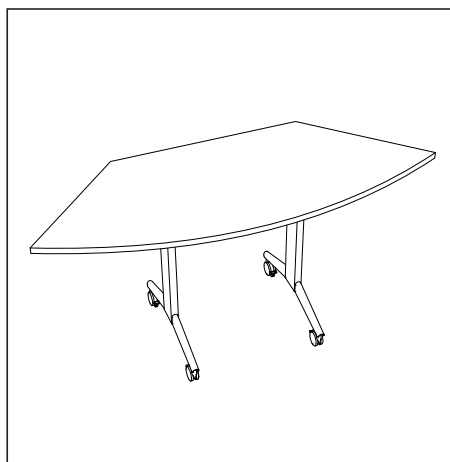

Finiture e colori

Finishes and colours

Bianco

Grigio

Noce Canaletto

Olmo

Wengè

Misure elementi tecnici

1 Tavolo ribaltabile
120/140/160/180x80xh.74
120/140/160/180x60xh.74

2 Tavolo ribaltabile angolo
193x80xh.74
165x60xh.74

3 Tavolo ribaltabile terminale
168x80xh.74
128x60xh.74

4 Scrivania elevabile
120/140/160/180x80xh.64/129

5 Scrivania con allungo elevabile
160x160x80/60xh.64/129
160x180x80/60xh.64/129
180x160x80/60xh.64/129
180x180x80/60xh.64/129