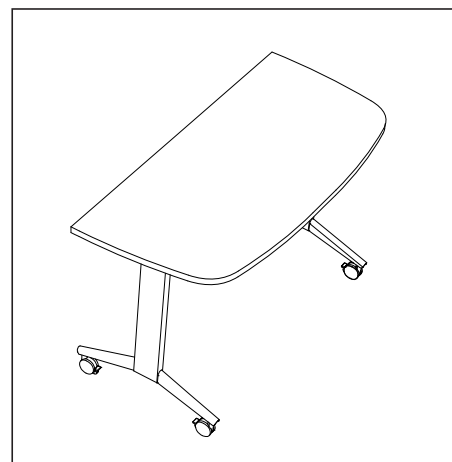

Finiture e colori

Finishes and colours

Bianco

Grigio

Noce Canaletto

Olmo

Wengè

Misure elementi tecnici

1 Tavolo ribaltabile
120/140/160/180x80xh.74
120/140/160/180x60xh.74

2 Tavolo ribaltabile angolo
193x80xh.74
165x60xh.74

3 Tavolo ribaltabile terminale
168x80xh.74
128x60xh.74

4 Scrivania elevabile
120/140/160/180x80xh.64/129

5 Scrivania con allungo elevabile
160x160x80/60xh.64/129
160x180x80/60xh.64/129
180x160x80/60xh.64/129
180x180x80/60xh.64/129