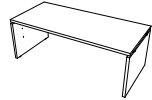

183/203x90x75h