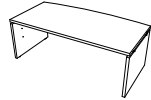

203x100x75h