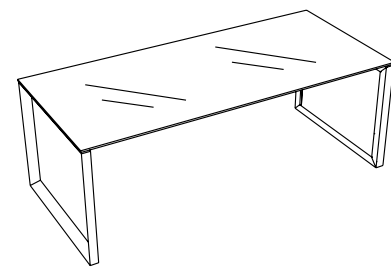

200x90x75h