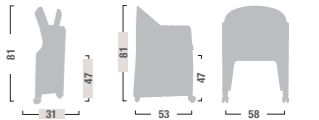

Struttura : in acciaio pieghevole.
Folding steel structure.

Imbottitura: schiumato a freddo.
Padding: cold foam.

SQUARE
WAITING CHAIR

SQ10
Pozzetto pieghevole.
Folding armchair.

SQ13
Pozzetto pieghevole con tavoletta
scrittoio in termoplastica.
Folding armchair with writing tablet in
thermoplastic.