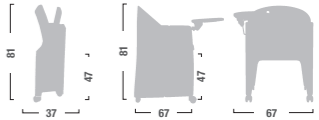

Struttura : in acciaio pieghevole.
Folding steel structure.

Imbottitura: schiumato a freddo.
Padding: cold foam.

SQUARE
WAITING CHAIR

SQ10
Pozzetto pieghevole.
Folding armchair.

SQ13
Pozzetto pieghevole con tavoletta
scrittoio in termoplastica.
Folding armchair with writing tablet in
thermoplastic.