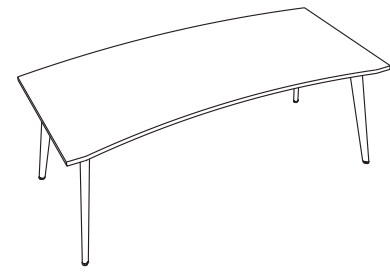

200x90x75h