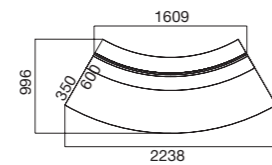

Ciliegio
Cherry

Wengè
Wenge

Grigio
Grey

curvo 60° a sbalzo
interno

fianco di chiusura

curvo top vetro
60° esterno

curvo top legno
60° esterno

curvo top vetro
60° interno

curvo top legno
60° interno

curvo top vetro
90° esterno

curvo top legno
90° esterno

curvo top vetro
90° interno

curvo top legno
90° interno

piano dritto 90-120-160
top vetro

piano dritto 90-120-160
top legno