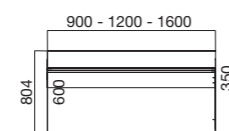

curvo top legno
60° interno

curvo top vetro
90° esterno

curvo top legno
90° esterno

curvo top vetro
90° interno

curvo top legno
90° interno

piano dritto 90-120-160
top vetro

piano dritto 90-120-160
top legno