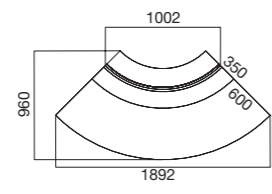

Ciliegio
Cherry

Wengè
Wenge

Grigio
Grey

curvo 60° a sbalzo
interno

fianco di chiusura

curvo top vetro
60° esterno

curvo top legno
60° esterno

curvo top vetro
60° interno

curvo top legno
60° interno

curvo top vetro
90° esterno

curvo top legno
90° esterno

curvo top vetro
90° interno

curvo top legno
90° interno

piano dritto 90-120-160
top vetro

piano dritto 90-120-160
top legno