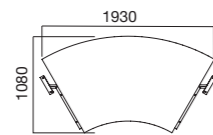

Ciliegio
Cherry

Wengè
Wenge

Grigio
Grey

curvo 60° a sbalzo
interno

fianco di chiusura

curvo top vetro
60° esterno

curvo top legno
60° esterno

curvo top vetro
60° interno

curvo top legno
60° interno

curvo top vetro
90° esterno

curvo top legno
90° esterno

curvo top vetro
90° interno

curvo top legno
90° interno

piano dritto 90-120-160
top vetro

piano dritto 90-120-160
top legno