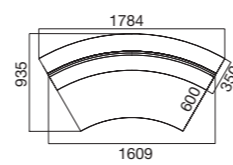

Ciliegio
Cherry

Wengè
Wenge

Grigio
Grey

curvo 60° a sbalzo
interno

fianco di chiusura

curvo top vetro
60° esterno

curvo top legno
60° esterno

curvo top vetro
60° interno

curvo top legno
60° interno

curvo top vetro
90° esterno

curvo top legno
90° esterno

curvo top vetro
90° interno

curvo top legno
90° interno

piano dritto 90-120-160
top vetro

piano dritto 90-120-160
top legno