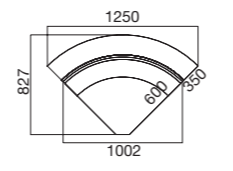

curvo top legno
60° interno

curvo top vetro
90° esterno

curvo top legno
90° esterno

curvo top vetro
90° interno

curvo top legno
90° interno

piano dritto 90-120-160
top vetro

piano dritto 90-120-160
top legno