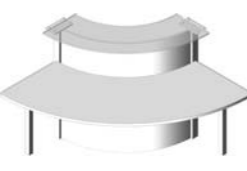

Ciliegio
Cherry

Wengè
Wenge

Grigio
Grey

curvo 60° a sbalzo
interno

fianco di chiusura

curvo top vetro
60° esterno

curvo top legno
60° esterno

curvo top vetro
60° interno

curvo top legno
60° interno

curvo top vetro
90° esterno

curvo top legno
90° esterno

curvo top vetro
90° interno

curvo top legno
90° interno

piano dritto 90-120-160
top vetro

piano dritto 90-120-160
top legno