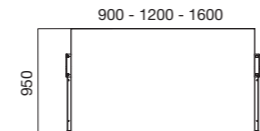

CAMPIONI COLORE E ABACO
Design and colour samples