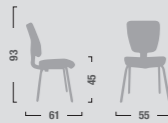

**MX13-MX23**  
Sedia dattilo ergonomica alta con braccioli mov. 10 M.  
High ergonomic typing armchair mov. 10 M.

**MX14-MX24**  
Sedia dattilo ergonomica alta senza braccioli mov. 10 M.  
High ergonomic typing chair without armrests mov. 10 M.

**MX11-MX21**  
Sedia dattilo ergonomica bassa con braccioli mov. 10 M.  
Low ergonomic typing armchair mov. 10 M.

**MX10-MX20**  
Sedia dattilo ergonomica bassa senza braccioli mov. 10 M.  
Low ergonomic typing chair without armrests mov. 10 M.

**MX33**  
Poltrona dattilo ergonomica alta con braccioli regolabili mov. 4.  
High ergonomic typing adjustable armchair mov. 4.

**MX32**  
Sedia dattilo ergonomica alta senza braccioli mov. 4.  
High ergonomic typing chair without armrests mov. 4.

**MX31**  
Sedia dattilo ergonomica bassa con braccioli regolabili mov. 4.  
Low ergonomic typing adjustable armchair mov. 4.

**M30**  
Sedia dattilo ergonomica bassa senza braccioli mov. 4.  
Low ergonomic typing chair without armrests mov. 4.