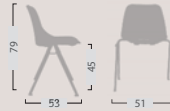

LUNA
COMMUNITY CHAIR

LUNA
COMMUNITY CHAIR

Grigio / Gray

Avocado / Avocado

Rosso / Red

Bianco / White

Blu / Blue

Nero / Black

Scocca: in polipropilene stampato a iniezione.
Monocoque: in injection-stamped polypropylene.

Struttura: in acciaio cromato.
Structure in chromed steel tube.

LN 10
Sedia fissa sovrappo-
nibile.
Fixed stackable fixed
chair.

LN 12
Sedia fissa sovrappo-
nibile con gancio.
Fixed stackable fixed
chair with hook.

LN 13
Sgabello fisso.
Fixed stool.

LN 21
Tavolo circolare
diam.70
Circular table
diameter 70.

LN 22
Tavolo quadrato
70x70
Square table 70x70

LN 23
Tavolo bistrot circolare
diam.60
Circular bistrot table
diameter 60.

LN 24
Tavolo quadrato
60x60
Square table 60x60

Panca a 2 posti
Two seat bench.

Panca a 3 posti
Three seat bench.

Panca a 4 posti
Four seat bench.