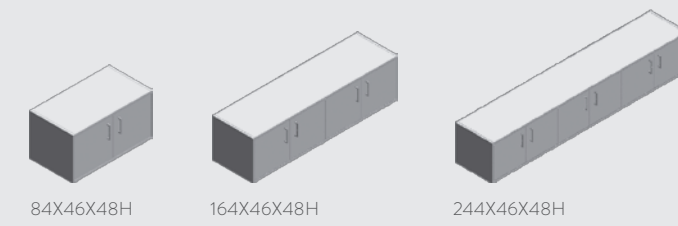

## PIANO VETRO

BIANCO

GRIGIO ARMY

ESEMPI COMPONIBILITÀ MODULI

ESEMPI COMPONIBILITÀ MODULI

---

graphic: **UPSTUDIO**  
immagine: **MARCO ROSSETTI**  
prepress: **STUDIO59**  
stampa: **KANDO**

edizione giugno 2015