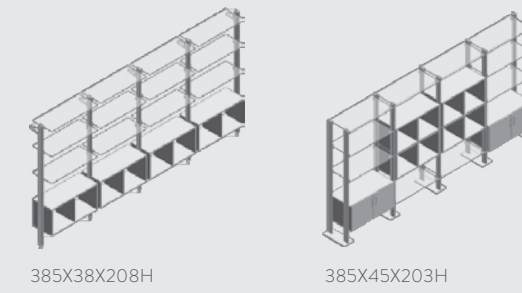

## PIANO VETRO

BIANCO

GRIGIO ARMY

ESEMPI COMPONIBILITÀ MODULI

ESEMPI COMPONIBILITÀ MODULI

---

graphic: **UPSTUDIO**  
immagine: **MARCO ROSSETTI**  
prepress: **STUDIO59**  
stampa: **KANDO**

edizione giugno 2015