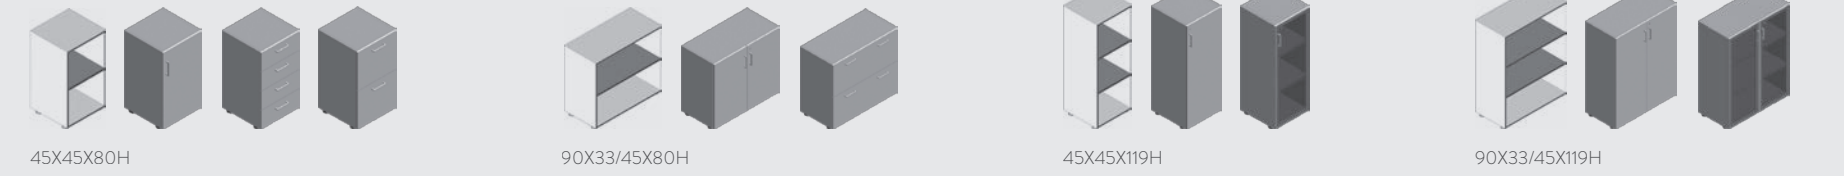

## PIANO VETRO

BIANCO

GRIGIO ARMY

ESEMPI COMPONIBILITÀ MODULI

ESEMPI COMPONIBILITÀ MODULI

---

graphic: **UPSTUDIO**  
immagine: **MARCO ROSSETTI**  
prepress: **STUDIO59**  
stampa: **KANDO**

edizione giugno 2015