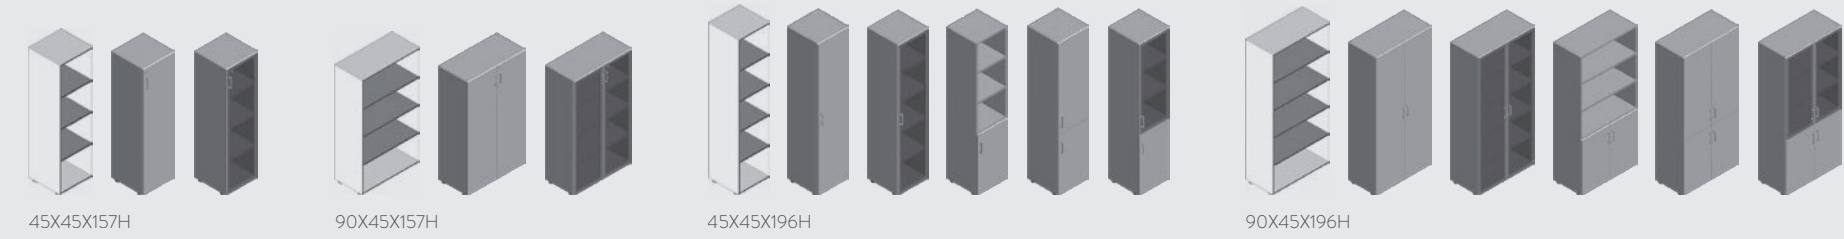

## PIANO VETRO

BIANCO

GRIGIO ARMY

ESEMPI COMPONIBILITÀ MODULI

ESEMPI COMPONIBILITÀ MODULI

---

graphic: **UPSTUDIO**  
immagine: **MARCO ROSSETTI**  
prepress: **STUDIO59**  
stampa: **KANDO**

edizione giugno 2015