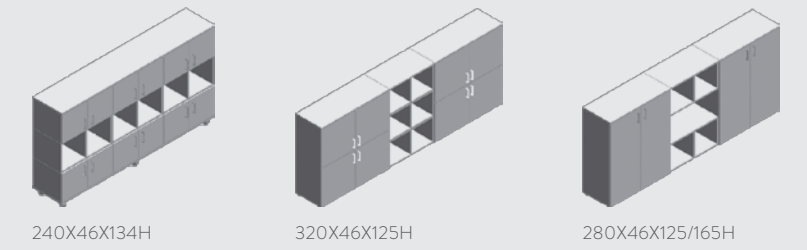

## PIANO VETRO

BIANCO

GRIGIO ARMY

ESEMPI COMPONIBILITÀ MODULI

ESEMPI COMPONIBILITÀ MODULI

---

graphic: **UPSTUDIO**  
immagine: **MARCO ROSSETTI**  
prepress: **STUDIO59**  
stampa: **KANDO**

edizione giugno 2015