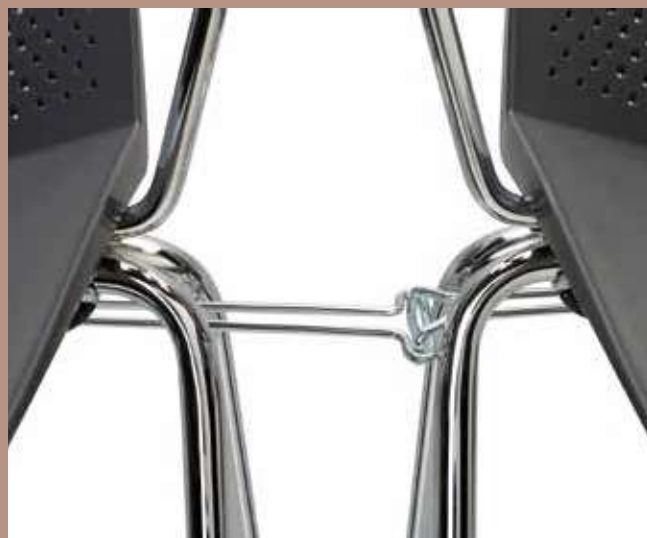

FLIRT

L'elogio della leggerezza, in una linea capace di grande comfort. Flirt è pensata per adattarsi rapidamente agli spazi e alle esigenze: impilabile, ricca di accessori e allegra nei colori, è prodotta anche in versione panca.

A line which is both lightweight and offers great comfort. Flirt is designed to rapidly adapt to different spaces and needs: stackable, with a wide range of accessories and bright colours, it is also available in the bench version.

Colori plastiche
Plastic colours

Colori telaio
Frame colours

La versione con telaio a slitta con o senza braccioli è impilabile e può avere pannellino sedile tappezzato.

The version with sleigh frame with or without armrests is stackable and can have upholstered seat panel.

accessori accessories

Aggancio sedute
Linking device

Aggancio sedute
Linking device

Tavoletta scrittoio antipanico in
polipropilene
Antipanic tablet arm in polypropylene