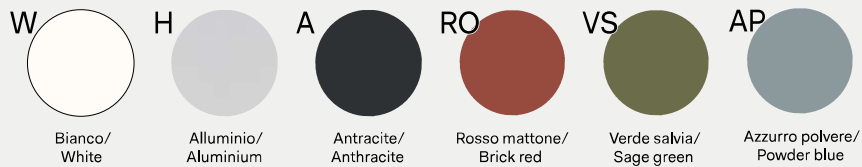

Gambe metalliche/Metal legs

Carter chiuso e aperto / Casing closed and open