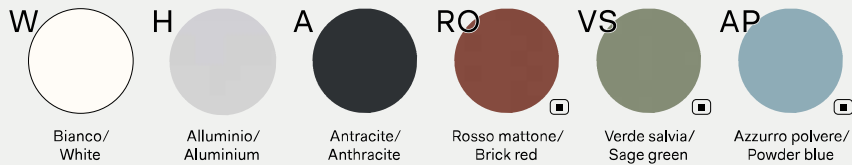

Tavoli/Tables

Piani di lavoro sp. 1.8 cm, in melaminico con bordi in ABS sp. 0.2 cm/Worktops 1.8 cm thick, in melamine with ABS edge-profiles 0.2 cm thick

Strutture metalliche/Metal structures

Note

- Prodotti non in pronta consegna. Per la disponibilità contattare l'ufficio commerciale/Items not in prompt delivery. Please contact the commercial department to check availability.
- ☒ Fino ad esaurimento/Until exhaustion.