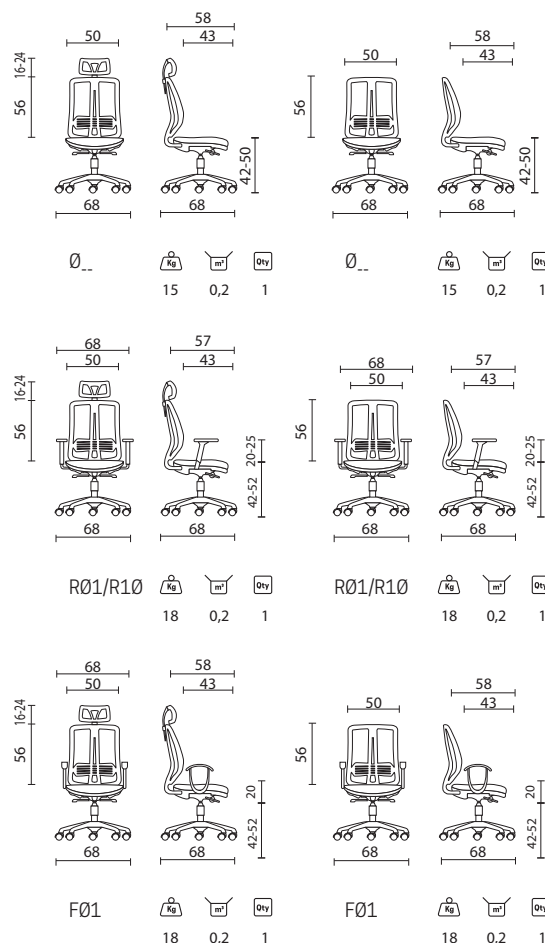

DIMENSIONI

CERTIFICAZIONI

SEDIA OPERATIVA

POGGIATESTA

In rete maglina 100% poliestere regolabile in altezza.

SCHIENALE

In rete maglina 100% poliestere diponibile in 4 colori, Nero, blu, arancio, grigio. Con struttura portante in nylon e supporto lombare regolabile in altezza.

SEDILE

Imbottito con resine espansive indeformabili struttura interna in legno multistrato di faggio, carter esterno in materiale plastico polipropilene (pp).

BRACCIOLI

Disponibili nella tipologia fissi, regolabili 1D in altezza o 3D Altezza, profondità e rotazione.

MECCANISMI

Disponibile con tre diverse tipologie di meccanismo: Synchron 3 blocchi con e senza trasla o synchron 4 blocchi.

COLONNA A GAS

Meccanismo che permette la regolazione in altezza del sedile

BASE

Tipologia a cinque razze piramidale in nylon (pa) con apposite nervature di rinforzo, diametro 690 mm o metallica cromata diametro 690 mm arquata.