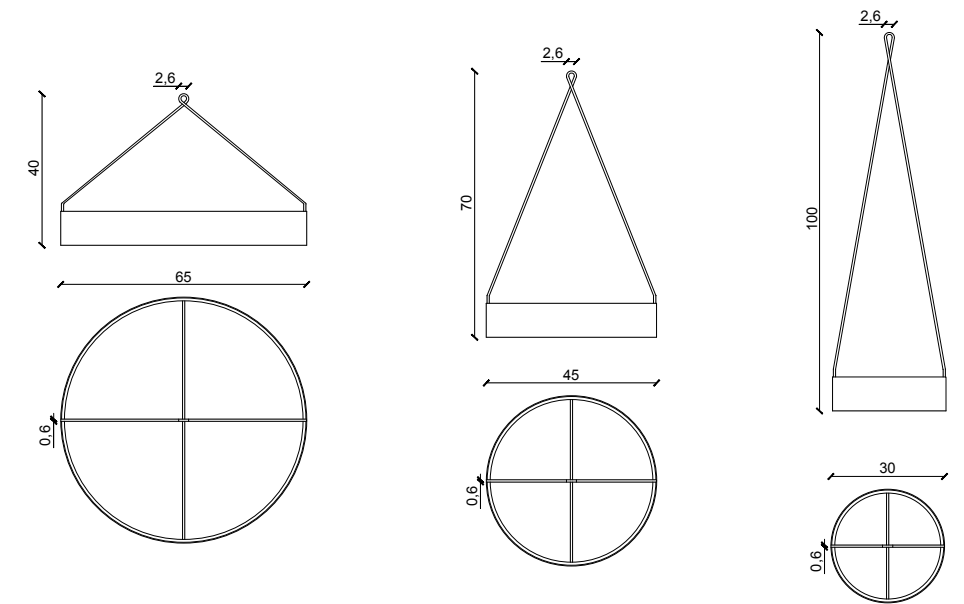

benetti sky

THE NEW MAINTENANCE FREE INDOOR HANGING GARDEN

IL NUOVO GIARDINO SOSPESO PER INTERNI A MANUTENZIONE ZERO

Benetti SKY: colour your sky green!

Here is the new contemporary design solution that adds an original green touch to your ceiling.

Benetti SKY comes in either a round or square shape, in three sizes and a variety of height options, which can be mixed and matched to create endless design solutions.

Benetti SKY: colora di verde il tuo cielo! Ecco la nuova soluzione di design per dare un originale tocco green al tuo soffitto.

Benetti SKY è disponibile in forma circolare o quadrata, in tre misure ed altezze differenti, che possono essere combinate insieme per offrire infinite soluzioni progettuali.

AVAILABLE DESIGNS

MODELLI DISPONIBILI

*sizes are expressed in centimeters

*le dimensioni sono espresse in centimetri

round

square