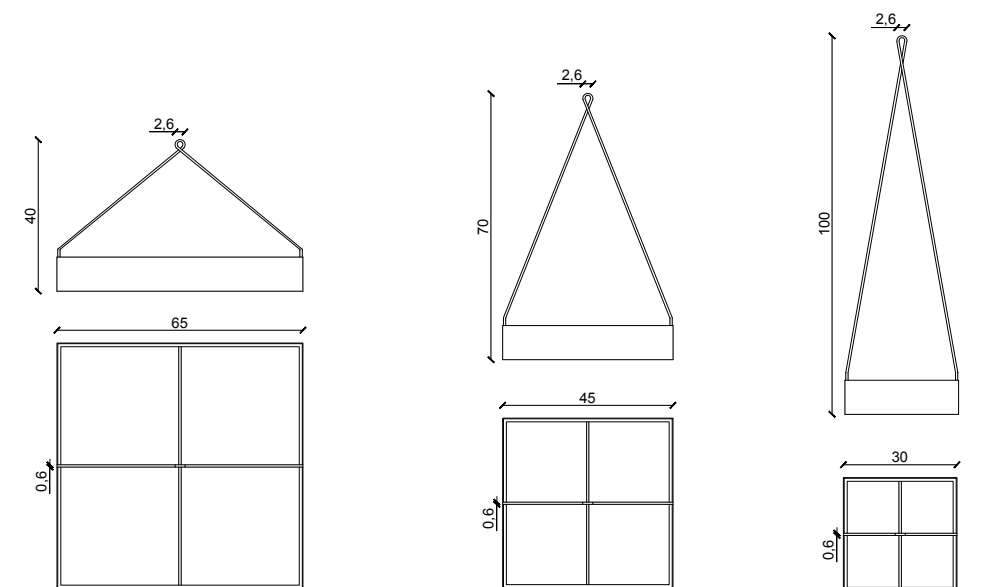

benetti sky

THE NEW MAINTENANCE FREE INDOOR HANGING GARDEN

IL NUOVO GIARDINO SOSPESO PER INTERNI A MANUTENZIONE ZERO

Benetti SKY: colour your sky green!

Here is the new contemporary design solution that adds an original green touch to your ceiling.

Benetti SKY comes in either a round or square shape, in three sizes and a variety of height options, which can be mixed and matched to create endless design solutions.

Benetti SKY: colora di verde il tuo cielo! Ecco la nuova soluzione di design per dare un originale tocco green al tuo soffitto.

Benetti SKY è disponibile in forma circolare o quadrata, in tre misure ed altezze differenti, che possono essere combinate insieme per offrire infinite soluzioni progettuali.

AVAILABLE DESIGNS

MODELLI DISPONIBILI

*sizes are expressed in centimeters

*le dimensioni sono espresse in centimetri

round

square