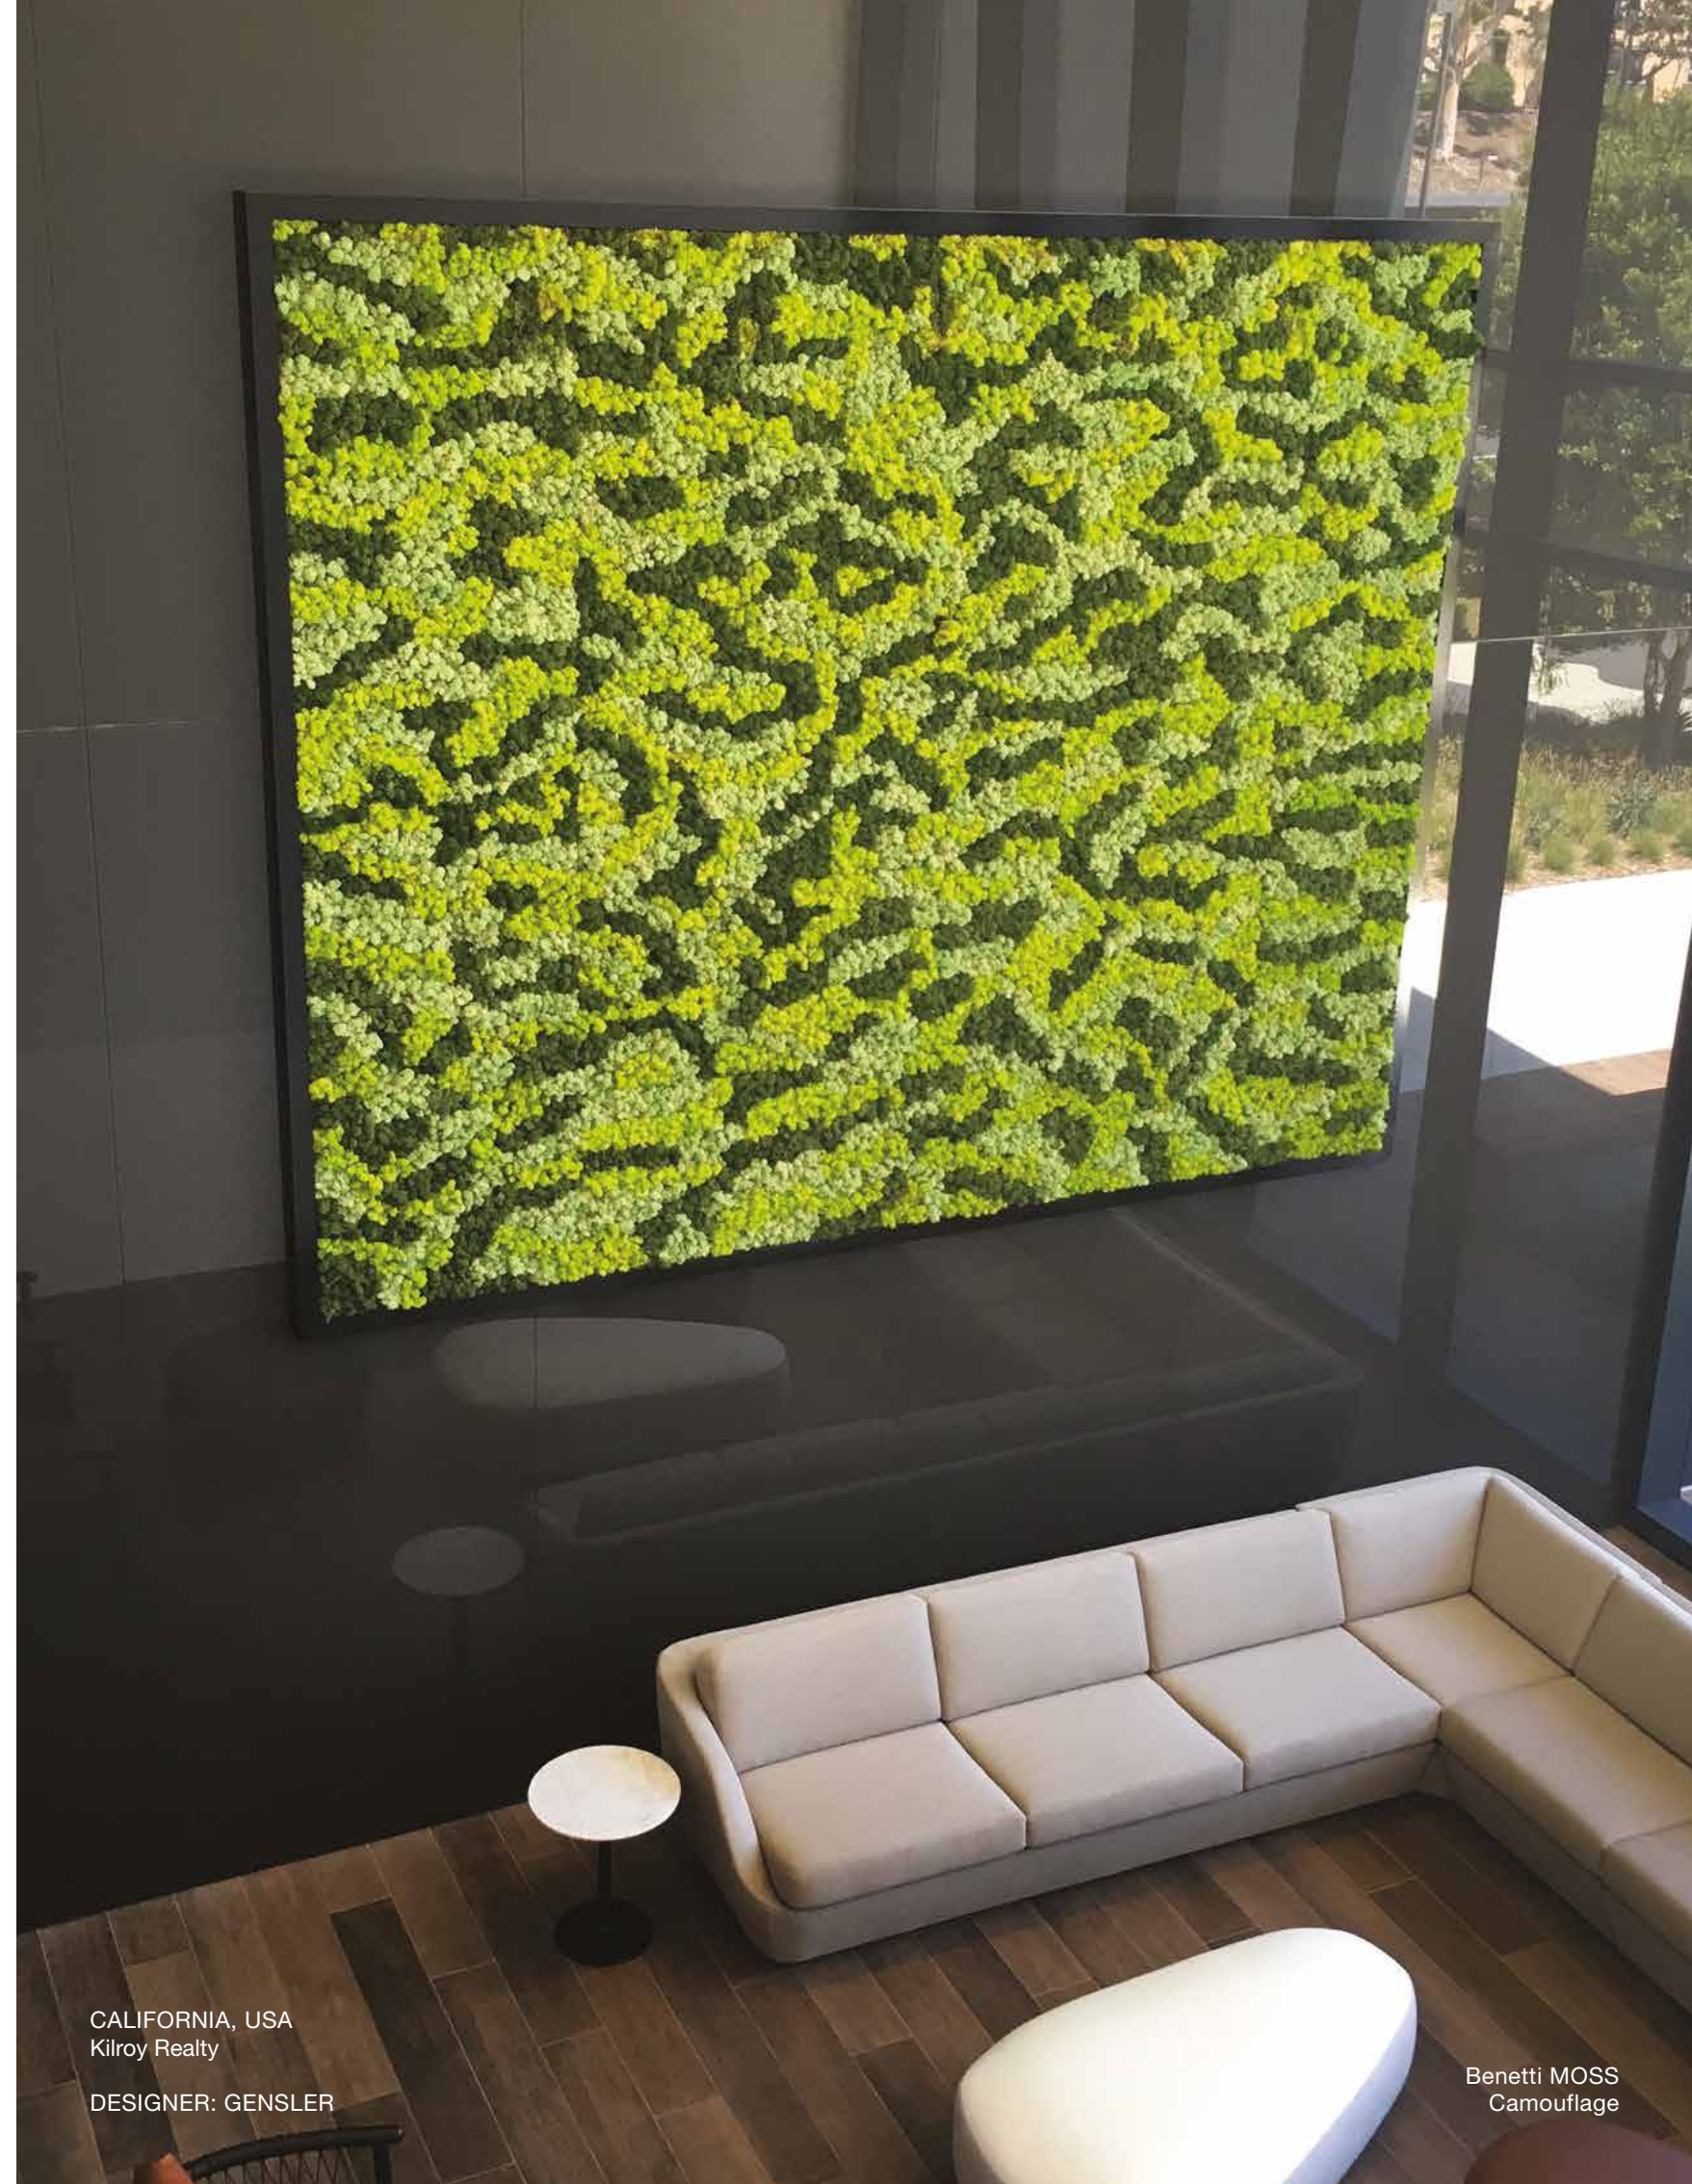

Benetti MOSS è il giardino verticale per interni a manutenzione zero. Realizzato con un lichene 100% naturale e stabilizzato, Benetti MOSS può essere inserito in qualsiasi ambiente ed è fornito per essere posato e sagomato con estrema facilità. Benetti MOSS vi permette di creare in pochi minuti pareti verdi perfette e dall'incredibile effetto scenografico che si mantengono nel tempo senza nessuna manutenzione. Benetti MOSS oltre che per gli ambienti domestici è ideale per spazi commerciali, zone wellness, uffici e hotel. La sua immagine moderna e green ed il suo forte impatto estetico ne fanno uno strumento vincente per il business e la comunicazione.