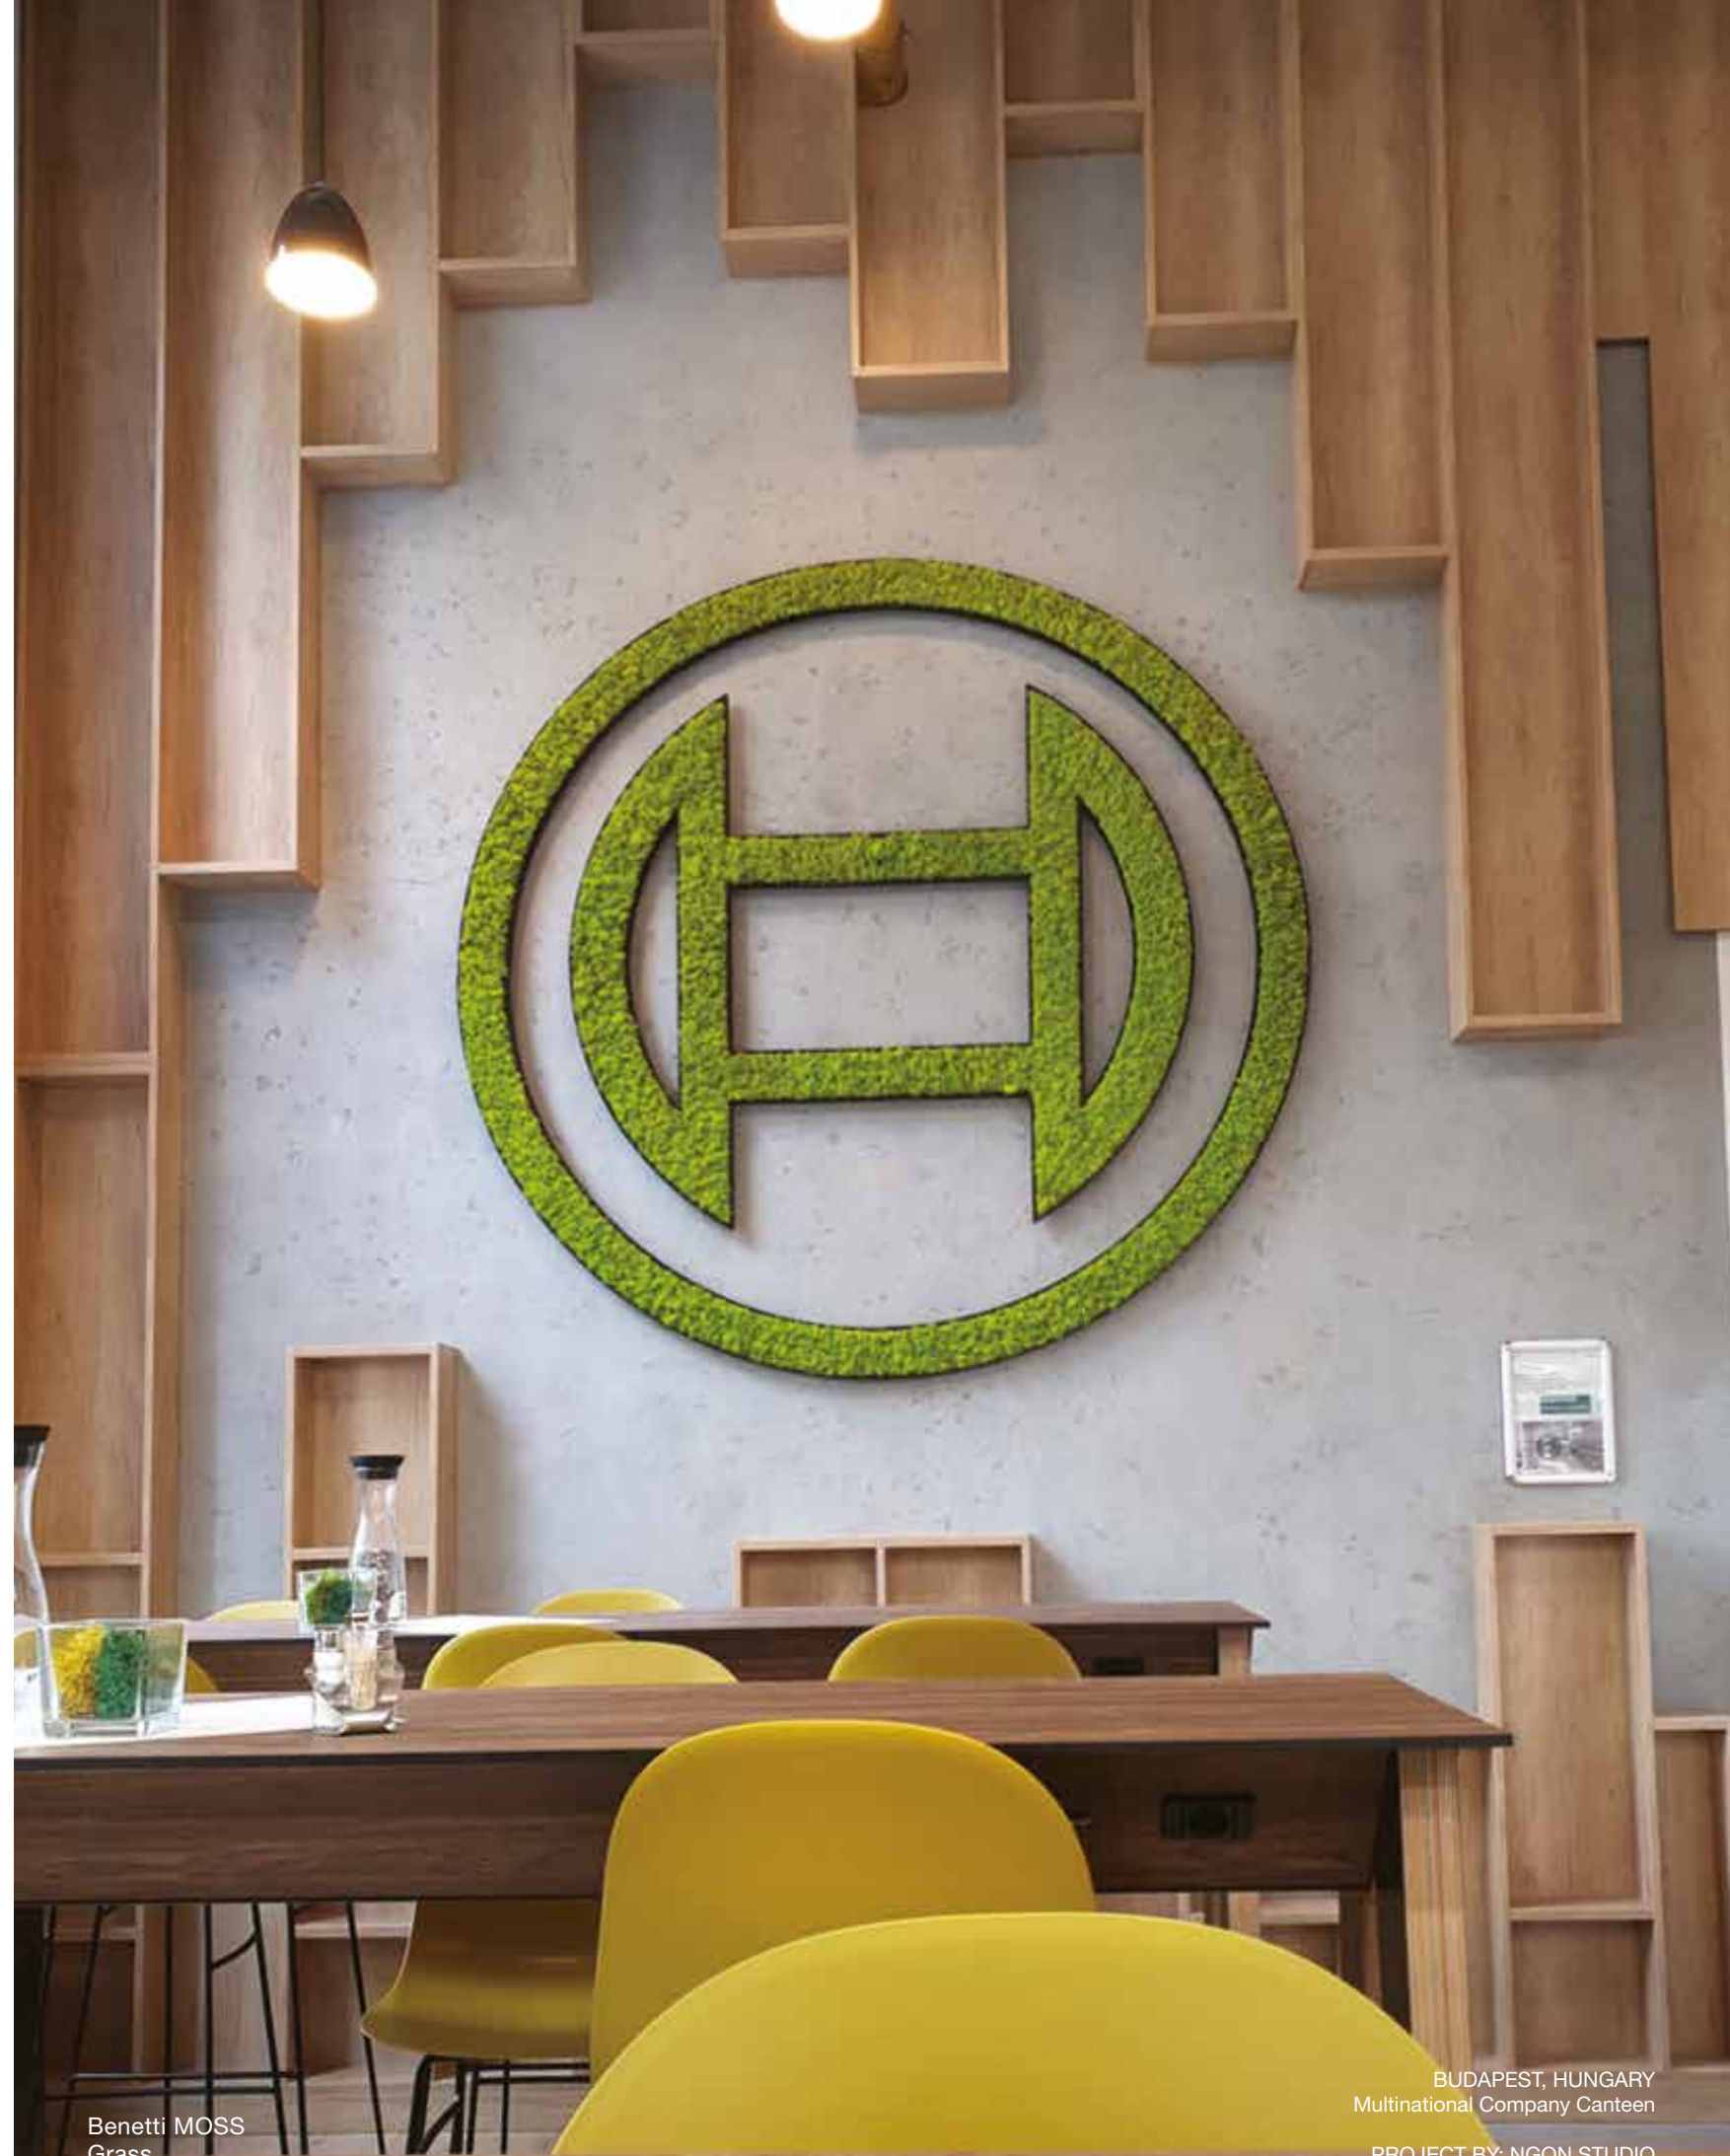

moss spray

KEEP YOUR GREEN WALL PERFECT

MANTIENI LA TUA PARETE SEMPRE PERFETTA

Benetti solved the only unfavorable outcome that may effect this amazing product: low humidity. Marketed worldwide with a multitude of different climates and seasons, Benetti MOSS has created a patented “Moss Spray” solution to keep your green wall perfect during seasonal humidity changes. Moss Spray is a natural, non-toxic, odorless topical spray designed to replenish during dry spells and keep your Benetti MOSS wall soft and supple over time. Request Moss Spray with your purchase if installation may experience a seasonal dry climate.

Moss Spray è la soluzione rivoluzionaria di Benetti che risolve l'unico problema legato a questo meraviglioso prodotto: la bassa umidità ambientale. Grazie a Moss Spray, appositamente studiato e brevettato, è possibile mantenere la vostra parete sempre perfetta. Moss Spray va utilizzato solo all'occorrenza, è naturale, atossico e inodore e il suo utilizzo garantisce il perfetto mantenimento del prodotto per 6/8 mesi.

Benetti MOSS Grass

BUDAPEST, HUNGARY
Multinational Company Canteen

PROJECT BY: NGON STUDIO