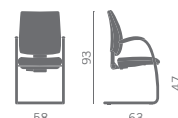

- high/low back
- reclining and height adjustable backrest
- fixed armrests
- adjustable and rotating armrests.

Siège opératif disponible dans les versions suivantes:

- avec haut/bas dossier
- avec dossier inclinable et réglable en hauteur
- avec accoudoirs fixes
- avec accoudoirs réglables et orientables.

Bürodrehstuhl erhältlich in den folgenden Ausführungen:

- hohe oder niedrige Rückenlehne
- in Höhe und Neigung verstellbare Rückenlehne
- Armlehnen fest, höhenverstellbar und drehbar.

Silla operativa en las versiones:

- respaldo alto/bajo
- respaldo reclinable y ajustable en altura
- brazos fijos
- brazos ajustables y orientables.

Schienale basso - Low back

Schienale basso - Low back

Schienale alto - High back

Bracciolo poliuretano nero  
Black polyurethane arm

Regolazione in altezza dello schienale  
Height adjustable backrest

3D Bracciolo regolabile  
-allungabile e orientabile  
3D Adjustable extensible and rotating arm

4D Bracciolo regolabile, orientabile,  
allungabile, allargabile  
4D Adjustable, rotating, extensible,  
stretchable arm