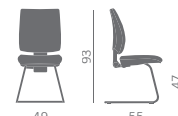

- high/low back
- reclining and height adjustable backrest
- fixed armrests
- adjustable and rotating armrests.

Siège opératif disponible dans les versions suivantes:

- avec haut/bas dossier
- avec dossier inclinable et réglable en hauteur
- avec accoudoirs fixes
- avec accoudoirs réglables et orientables.

Bürodrehstuhl erhältlich in den folgenden Ausführungen:

- hohe oder niedrige Rückenlehne
- in Höhe und Neigung verstellbare Rückenlehne
- Armlehnen fest, höhenverstellbar und drehbar.

Silla operativa en las versiones:

- respaldo alto/bajo
- respaldo reclinable y ajustable en altura
- brazos fijos
- brazos ajustables y orientables.

Schienale basso - Low back

Schienale basso - Low back

Schienale alto - High back

Bracciolo poliuretano nero  
Black polyurethane arm

Regolazione in altezza dello schienale  
Height adjustable backrest

3D Bracciolo regolabile  
-allungabile e orientabile  
3D Adjustable extensible and rotating arm

4D Bracciolo regolabile, orientabile,  
allungabile, allargabile  
4D Adjustable, rotating, extensible,  
stretchable arm