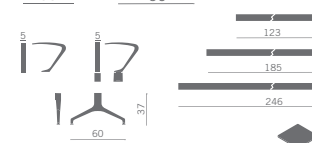

Trave - Bench

KU..C.

Bracciolo cromato
Chromed steel