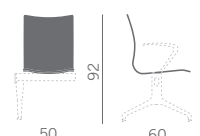

Trave - Bench

KU..C.

Bracciolo cromato
Chromed steel