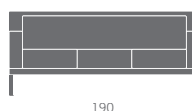

Versione con piede verniciato alluminio
Version with aluminium painted feet

A richiesta/by request
Omologazione al fuoco Classe 1IM