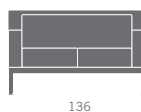

Versione con piede verniciato alluminio
Version with aluminium painted feet

A richiesta/by request
Omologazione al fuoco Classe 1IM