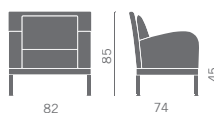

Versione con piede verniciato alluminio
Version with aluminium painted feet

A richiesta/by request
Omologazione al fuoco Classe 1IM