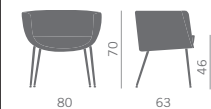

- Frame Ø 580 mm in stainless steel
- 4-stars frame in chromed or aluminium painted steel
- 4 legs in aluminium painted steel

Chaise pour l'attente et la conversation avec:

- Piétement Ø 580 mm en acier inox
- Piétement à 4-branches en acier chromé ou aluminium
- Piétement à 4-pieds en acier verni epoxy aluminium

Sessel geeignet für Empfangs- bzw. Konferenzräume:

- Gestell Ø 580 mm aus rostfreiem Edelstahl
- 4-Fußkreuz, verchromt oder Aluminium
- Vierfüßgestell aus alulackiertem Stahl

Sillón para espera y conversación:

- Estructura Ø 580 mm en acero inoxidable
- Estructura a 4 patas en acero cromado o aluminio
- Estructura a 4 patas en acero pintado aluminio

Girevole o fissa cromata
Swivel or fixed chromed

Fissa/Fixed
Girevole/Swivel
Inox/Stainless steel base

AL4
Girevole alluminio
swivel alu

Telaio 4 gambe verniciato
alluminio
4-legs frame alu painted

A richiesta
Omologazione al fuoco Classe 1IM

La Ditta declina ogni responsabilità per eventuali inesattezze contenute nel presente depliant,
riservandosi di apportare al prodotto le modifiche che riterrà opportune senza alterare la funzionalità e l'estetica di base.