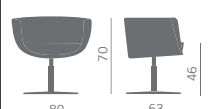

F04 KOPPA

Poltrona per zona attesa e conversazione con:

- base Ø 580 mm in acciaio inox
- base 4 razze in acciaio cromato o alluminio
- base 4 gambe in acciaio verniciato color alluminio

Armchair for waiting and conversation area with:

- Frame Ø 580 mm in stainless steel
- 4-stars frame in chromed or aluminium painted steel
- 4 legs in aluminium painted steel

Chaise pour l'attente et la conversation avec:

- Piétement Ø 580 mm en acier inox
- Piétement à 4-branches en acier chromé ou aluminium
- Piétement à 4-pieds en acier verni epoxy aluminium

Sessel geeignet für Empfangs- bzw. Konferenzräume:

- Gestell Ø 580 mm aus rostfreiem Edelstahl
- 4-Fußkreuz, verchromt oder Aluminium
- Vierfüßgestell aus alulackiertem Stahl

Sillón para espera y conversación:

- Estructura Ø 580 mm en acero inoxidable
- Estructura a 4 patas en acero cromado o aluminio
- Estructura a 4 patas en acero pintado aluminio

Girevole o fissa cromata
Swivel or fixed chromed

Fissa/Fixed
Girevole/Swivel
Inox/Stainless steel base