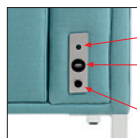

Butaca y sofá 2 plazas para zonas de reunión o espera con respaldo bajo o alto y tapizado mono o bi-color, sobre pies en acero barnizado blanco, negro o cromado.

Schienale basso - Low back

Schienale alto - High back

**Piedini verniciati**  
Painted steel legs

Bianco  
White

Monocolore  
One colour

Nero  
Black

Bicolore  
Two colours

**Piedini cromati**  
Chromed steel legs

Cromato  
Chromed

Led  
Uscita USB  
USB port  
Carica batterie  
Battery charger