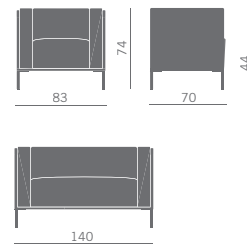

Poltrona e divano 2 posti con schienale basso e alto e rivestimenti mono o bicolore, su piedini in acciaio verniciati bianchi, neri o cromati. Indicati per zone incontro e attesa.

Armchair and 2-seater sofa with low and high back and one- or bicolor upholstery, on white, black or chromed painted steel legs. Suitable for meeting and waiting areas.

Fauteuil et canapé 2 places pour salles de réunion ou d'attente, avec bas ou haut dossier et revêtements unicolore ou deux couleurs sur pieds en acier verni blanc, noir ou chromé.

Sessel und 2-Sitzer-Sofa, ideal für Wartezone mit niedriger und hoher Rückenlehne, einfarbig oder zweifarbig, mit Gleitern aus Stahl Pulver beschichtet weiss oder schwarz bzw. verchromt.

Butaca y sofá 2 plazas para zonas de reunión o espera con respaldo bajo o alto y tapizado mono o bi-color, sobre pies en acero barnizado blanco, negro o cromado.

Schienale basso - Low back

Schienale alto - High back