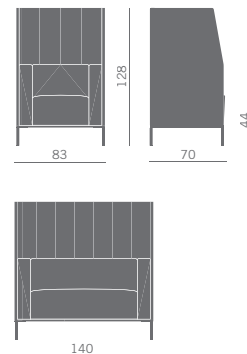

Poltrona e divano 2 posti con schienale basso e alto e rivestimenti mono o bicolore, su piedini in acciaio verniciati bianchi, neri o cromati. Indicati per zone incontro e attesa.

Armchair and 2-seater sofa with low and high back and one- or bicolor upholstery, on white, black or chromed painted steel legs. Suitable for meeting and waiting areas.

Fauteuil et canapé 2 places pour salles de réunion ou d'attente, avec bas ou haut dossier et revêtements unicolore ou deux couleurs sur pieds en acier verni blanc, noir ou chromé.

Sessel und 2-Sitzer-Sofa, ideal für Wartezone mit niedriger und hoher Rückenlehne, einfarbig oder zweifarbig, mit Gleitern aus Stahl Pulver beschichtet weiss oder schwarz bzw. verchromt.

Butaca y sofá 2 plazas para zonas de reunión o espera con respaldo bajo o alto y tapizado mono o bi-color, sobre pies en acero barnizado blanco, negro o cromado.

Schienale basso - Low back

Schienale alto - High back