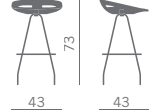

Sgabello con sedile in poliuretano integrale morbido su telai fissi o girevoli.

Stool with soft integral polyurethane seat on fixed or swivel frames.

Tabouret avec assise en polyuréthane souple monté sur châssis fixe ou pivotant.

Hocker mit Sitz aus weichem Polyurethanschaum mit Gestell drehbar oder fest.

Taburete con asiento en poliuretano integral blando, con bases fijas o giratorias.

Base per fissaggio a pavimento d. 28
Base to be fixed on the floor d. 28