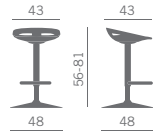

Sgabello con sedile in poliuretano integrale morbido su telai fissi o girevoli.

Stool with soft integral polyurethane seat on fixed or swivel frames.

Tabouret avec assise en polyuréthane souple monté sur châssis fixe ou pivotant.

Hocker mit Sitz aus weichem Polyurethanschaum mit Gestell drehbar oder fest.

Taburete con asiento en poliuretano integral blando, con bases fijas o giratorias.

Base per fissaggio a pavimento d. 28
Base to be fixed on the floor d. 28

Base convessa cromata d. 47
Chromed convex base d. 47

Base piana bianca
White flat base
d. 48

Base piana cromata
Chromed flat base
d. 48

Antracite
Anthracite
Anthracite
Anthrazit
Gris oscuro

Grigio chiaro
Light grey
Gris claire
Hellgrau
Gris claro