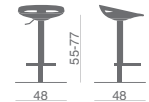

Sgabello con sedile in poliuretano integrale morbido su telai fissi o girevoli.

Stool with soft integral polyurethane seat on fixed or swivel frames.

Tabouret avec assise en polyuréthane souple monté sur châssis fixe ou pivotant.

Hocker mit Sitz aus weichem Polyurethanschaum mit Gestell drehbar oder fest.

Taburete con asiento en poliuretano integral blando, con bases fijas o giratorias.

Base per fissaggio a pavimento d. 28
Base to be fixed on the floor d. 28

Base convessa cromata d. 47
Chromed convex base d. 47

Base piana bianca
White flat base
d. 48

Base piana cromata
Chromed flat base
d. 48

Antracite
Anthracite
Anthracite
Anthrazit
Gris oscuro

Grigio chiaro
Light grey
Gris claire
Hellgrau
Gris claro