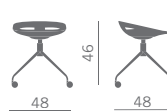

Sgabello con sedile in poliuretano integrale morbido su telai fissi o girevoli.

Stool with soft integral polyurethane seat on fixed or swivel frames.

Tabouret avec assise en polyuréthane souple monté sur châssis fixe ou pivotant.

Hocker mit Sitz aus weichem Polyurethanschaum mit Gestell drehbar oder fest.

Taburete con asiento en poliuretano integral blando, con bases fijas o giratorias.

Base per fissaggio a pavimento d. 28
Base to be fixed on the floor d. 28

Base convessa cromata d. 47
Chromed convex base d. 47

Base piana bianca
White flat base
d. 48

Base piana cromata
Chromed flat base
d. 48

Antracite
Anthracite
Anthracite
Anthrazit
Gris oscuro

Grigio chiaro
Light grey
Gris claire
Hellgrau
Gris claro