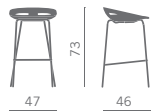

Sgabello con sedile in poliuretano integrale morbido su telai fissi o girevoli.

Stool with soft integral polyurethane seat on fixed or swivel frames.

Tabouret avec assise en polyuréthane souple monté sur châssis fixe ou pivotant.

Hocker mit Sitz aus weichem Polyurethanschaum mit Gestell drehbar oder fest.

Taburete con asiento en poliuretano integral blando, con bases fijas o giratorias.

Base per fissaggio a pavimento d. 28
Base to be fixed on the floor d. 28