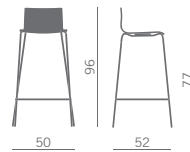

# H/O1 KIMBOX (SGABELLO-STOOL)

Sgabello in cuoietto nero o bianco o rivestito su telai fissi o girevoli

Stool in black or white saddled leather or upholstered, with fixed or swivel frames

Tabouret en cuir sellier noir ou blanc ou revêtu, sur piétements fixes ou pivotants

Hocker in Kernleder schwarz oder weiß, oder gepolstert, Gestelle fest oder drehbar

Taburete en cuero blanco o negro, o tapizado, con estructuras fijas o giratorias.

Base piana bianca  
White flat base  
d. 48