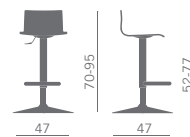

Hocker in Kernleder schwarz oder weiß, oder gepolstert, Gestelle fest oder drehbar

Taburete en cuero blanco o negro, o tapizado, con estructuras fijas o giratorias.

Base piana bianca  
White flat base  
d. 48

Base piana cromata  
Chromed flat base  
d. 48

Rivestito (vari colori)  
Padded (various upholsteries)

Base per fissaggio a pavimento  
Base to be fixed on the floor

"Cuoietto" nero/black

Base convessa cromata  
Chromed convex base