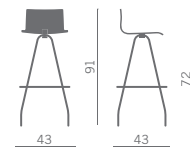

# H/O1 KIMBOX (SGABELLO-STOOL)

Sgabello in cuoietto nero o bianco o rivestito su telai fissi o girevoli

Stool in black or white saddled leather or upholstered, with fixed or swivel frames

Tabouret en cuir sellier noir ou blanc ou revêtu, sur piétements fixes ou pivotants

Hocker in Kernleder schwarz oder weiß, oder gepolstert, Gestelle fest oder drehbar

Taburete en cuero blanco o negro, o tapizado, con estructuras fijas o giratorias.

Base piana bianca  
White flat base  
d. 48