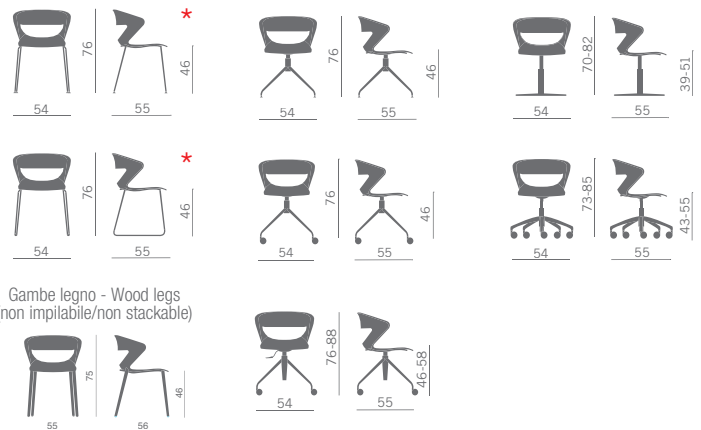

Gambe legno - Wood legs
(non impilabile/non stackable)

....S
C/sedile imbottito
W/padded seat

....SS
C/sedile-schienale imbottito
W/padded seat-back

Carter per impilabilità nelle versioni con sedile imbottito
Under seat shell to stack the chairs for padded seat versions

Carter per agganciabilità sedie
Under seat shell with linking device
Ingombro L=56
Overall dimensions L=56

* Impilabile (per le versioni imbottite aggiungere il carter sottosedile)
Stackable (for upholstered versions add underseat shell)

AV
Vern. col. alluminio
Alu painted frame

AB
Vern. col. bianco
White painted frame

AN
Vern. col. nero
Black painted frame

ACC
Cromato
Chromed frame

LE
4 gambe acero verniciato (con feltrini)
4 legs painted maple (with feet glides)

Polipropilene/Polypropylene

C
Crema (bianco)
Cream (White)
Crème (blanc)
Creme (Weiss)
Crema (bianco)

T
Tortora
Dove-colour
Tourterelle
Taube
Arena

V
Verde
Green
Vert
Grün
Verde

R
Rosso
Red
Rouge
Rot
Rojo

A
Arancio
Orange
Orange
Orange
Naranja

P
Turchese
Turquoise
Turquoise
Türkis
Turquesa

B
Blu
Blue
Bleu
Blau
Azul

G
Grigio
Grey
Gris
Grau
Gris

N
Nero
Black
Noir
Schwarz
Negro

Normativa europea EN 13761 (versione 4 gambe)

A richiesta
Omologazione al fuoco Classe 11M