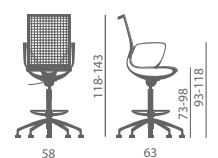

Sillón operativo, confidente y reuniones con estructura en polipropileno reforzado con fibra de vidrio en color blanco o negro y malla transpirable en color negro, beige, gris y verde. Versión PLUS con cojín acolchado y extraible en asiento y respaldo.

Versioni rete
Mesh versions

Versioni Plus
Plus versions

Versioni rete
Mesh versions

Versioni rete
Mesh versions

Particolare leggero
meccanismo oscillante
Light tilting mechanism
detail

Particolare senza bracciolo
Without arm detail