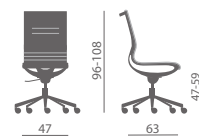

Versioni Plus
Plus versions