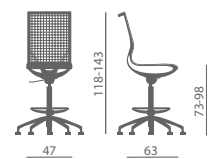

Sillón operativo, confidente y reuniones con estructura en polipropileno reforzado con fibra de vidrio en color blanco o negro y malla transpirable en color negro, beige, gris y verde. Versión PLUS con cojín acolchado y extraible en asiento y respaldo.

Versioni rete
Mesh versions

Versioni Plus
Plus versions

Versioni rete
Mesh versions

Versioni rete
Mesh versions

Particolare leggero
meccanismo oscillante
Light tilting mechanism
detail

Particolare senza bracciolo
Without arm detail