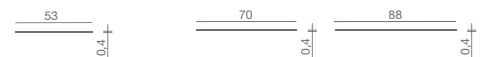

PIANI TAVOLO - TABLE TOPS