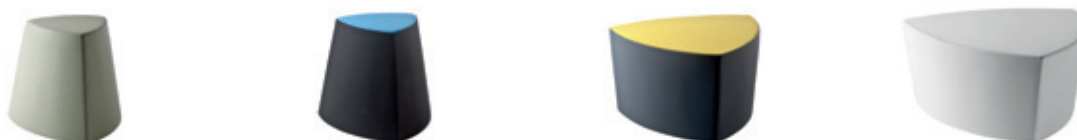

Sgabello imbottito a forma triangolare arrotondata.
Monocolore o bicolore.

Round edged triangle padded stool. One color or two colors upholstery.

Tabourets garnis en forme de triangle arrondi.
Revêtement unicolore ou deux couleurs.

Gepolsterter Hocker dreieckig mit gebogenen Kanten.
Einfarbig oder zweifarbig.

Taburete de forma triangular redondeada, tapizado.
Mono-color o bi-color.

Basi - Bases

Bianco
White
d. 41

Tortora
Dove-colour
d. 41

Monocolore
One colour

Giallo
Yellow
d. 41

Lava
Lava
d. 41

Bicolore
Two colours

Arancio
Orange
d. 41

Cromato
Chromed
d. 41

A richiesta
Omologazione al fuoco Classe 1IM

Base piana bianca
White flat base
d. 48

Base piana cromata
Chromed flat base
d. 48

FO4 KENSHO (POUF)

Serie di pouf di forma triangolare arrotondata

- 3 dimensioni
- Con piedini o ruote
- Monocolore o bicolore

Range of round edged triangle pouf

- 3 dimensions
- With castors or feet
- One color or two colors upholstery