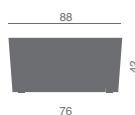

Base piana cromata
Chromed flat base
d. 48

FO4 KENSHO (POUF)

Serie di pouf di forma triangolare arrotondata

- 3 dimensioni
- Con piedini o ruote
- Monocolore o bicolore

Range of round edged triangle pouf

- 3 dimensions
- With castors or feet
- One color or two colors upholstery

Gamme de pouf en forme de triangle arrondi

- 3 dimensions
- Avec patins ou roulettes
- Revêtement unicolore ou deux couleurs

Serie von Hocker dreieckig mit gebogenen Kanten

- 3 verschiedene Größen
- Mit Rollen oder Gleitern
- Einfarbig oder zweifarbig

Serie de pouff de forma triangular redondeada

- 3 dimensiones
- Con topes o ruedas
- Mono-color o bi-color

Monocolore
One colour

Bicolore
Two colours

A richiesta
Omologazione al fuoco Classe 1IM

Serie di tavoli di forma triangolare arrotondata.