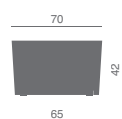

Base piana cromata
Chromed flat base
d. 48

FO4 KENSHO (POUF)

Serie di pouf di forma triangolare arrotondata

- 3 dimensioni
- Con piedini o ruote
- Monocolore o bicolore

Range of round edged triangle pouf

- 3 dimensions
- With castors or feet
- One color or two colors upholstery

Gamme de pouf en forme de triangle arrondi

- 3 dimensions
- Avec patins ou roulettes
- Revêtement unicolore ou deux couleurs

Serie von Hocker dreieckig mit gebogenen Kanten

- 3 verschiedene Größen
- Mit Rollen oder Gleitern
- Einfarbig oder zweifarbig

Serie de pouff de forma triangular redondeada

- 3 dimensiones
- Con topes o ruedas
- Mono-color o bi-color

Monocolore
One colour

Bicolore
Two colours

A richiesta
Omologazione al fuoco Classe 1IM

Serie di tavoli di forma triangolare arrotondata.