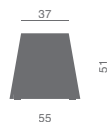

Base piana cromata
Chromed flat base
d. 48

FO4 KENSHO (POUF)

Serie di pouf di forma triangolare arrotondata

- 3 dimensioni
- Con piedini o ruote
- Monocolore o bicolore

Range of round edged triangle pouf

- 3 dimensions
- With castors or feet
- One color or two colors upholstery

Gamme de pouf en forme de triangle arrondi

- 3 dimensions
- Avec patins ou roulettes
- Revêtement unicolore ou deux couleurs

Serie von Hocker dreieckig mit gebogenen Kanten

- 3 verschiedene Größen
- Mit Rollen oder Gleitern
- Einfarbig oder zweifarbig

Serie de pouff de forma triangular redondeada

- 3 dimensiones
- Con topes o ruedas
- Mono-color o bi-color

Monocolore
One colour

Bicolore
Two colours

A richiesta
Omologazione al fuoco Classe 1IM

Serie di tavoli di forma triangolare arrotondata.