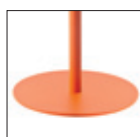

Monocolore
One colour

Giallo
Yellow
d. 41

Lava
Lava
d. 41

Bicolore
Two colours

Arancio
Orange
d. 41

Cromato
Chromed
d. 41

A richiesta
Omologazione al fuoco Classe 1IM

Base piana bianca
White flat base
d. 48

Base piana cromata
Chromed flat base
d. 48

FO4 KENSHO (POUF)

Serie di pouf di forma triangolare arrotondata

- 3 dimensioni
- Con piedini o ruote
- Monocolore o bicolore

Range of round edged triangle pouf

- 3 dimensions
- With castors or feet
- One color or two colors upholstery