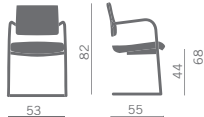

Sedia su telaio o slitta verniciato col. alluminio o cromato  
 - Schienale in rete o rivestito  
 - Sedile imbottito

Chair with painted aluminium or chromed sled base  
 - Backrest in mesh or upholstered  
 - Padded seat

Silla con base o patin pintada color aluminio o cromada  
 - Respaldo en malla o tapizado  
 - Asiento tapizado

Schienale  
 imbottito  
 Padded  
 backrest

Schienale  
 rete  
 Mesh  
 backrest

Telaio verniciato  
 alluminio  
 Aluminium  
 painted frame