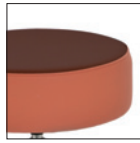

F01 Kat (sedile imbottito/padded seat)

H/O1 KAT (SEDILE IMBOTTITO/PADDED SEAT)

Sgabelli con sedili imbottiti vari colori, con basi girevoli.

Stools with padded seats in various fabric colours and with swivel bases.

Tabourets avec assises garnies en différentes couleurs de tissu, avec piétements pivotants.

Hocker mit Polstersitz erhältlich in verschiedenen Stofffarben, mit drehbaren Gestellen.

Taburetes con asientos tapizados en varios tejidos, con bases giratorias.

Versione bicolore
Two colours version

Base convessa cromata
Chromed convex base

Base per fissaggio a pavimento
Base to be fixed on the floor

Base piana bianca
White flat base
d. 48

Base piana cromata
Chromed flat base
d. 48

Sgabelli

- legno verniciato
- poliuretano espanso integrale nero
- varie basi girevoli

Stool

- varnished wood
- black integral expanded polyurethane.
- various swivel bases.

Tabouret

- en bois verni
- en polyuréthane expansé intégral noir
- divers piétements pivotants