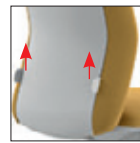

Particolare sottosedile con meccanismi incorporati  
Underseat detail with integrated mechanisms

Braccioli fissi neri  
Black fixed armrests

Alzo gas versione fissa  
Gas elevation fixed version

Braccioli fissi bianchi  
White fixed armrests

Regolazione lombare versione nera  
Black adjustable lumbar support

Retro schienale nero  
Black rear backrest

Alzo gas versione Synchron  
Gas elevation Synchron version

Braccioli regolabili in altezza neri  
Black height adjustable armrests

Regolazione lombare versione bianca  
White adjustable lumbar support

Retro schienale bianco  
White rear backrest

Blocco e sblocco versione Synchron  
Synchron version lock and unlock

Braccioli regolabili in altezza bianchi  
White height adjustable armrests  
PU Pad