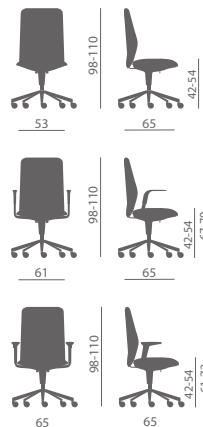

Kappa

RETROSCIENALE NERO - BLACK REAR BACKREST

RETROSCIENALE RIVESTITO  
PADDED REAR BACKREST

RETROSCIENALE BIANCO - WHITE REAR BACKREST

Poltrona operativa, visitatore, conferenza nelle versioni:

- senza braccioli, con braccioli fissi o regolabili in altezza;
- piastra fissa o meccanismo sincronizzato autoregolante entrambi incorporati nel sedile;
- retro schienale nero, bianco o rivestito.

Fauteuil opératif, visiteur, conférence disponible avec:

- sans accoudoirs, avec accoudoirs fixes ou réglables en hauteur;
- réglage en hauteur par vérin à gaz (dossier fixe) ou basculante, par mécanisme synchron autorégulateur, intégrés dans l'assise;
- arrière dossier en polypropylène noir, blanc ou tout revêtu.

Büro- und Besucherstuhl in den folgenden Ausführungen erhältlich:

- Ohne Armlehnen, mit festen Armlehnen oder mit höhenverstellbaren Armlehnen
- Gasfeder (feste Platte) oder mit selbstverstellbarer Synchronmechanik in dem Sitz integriert
- Rückseite des Rückens schwarz, weiss oder gepolstert.

Silla operativa, confidente y reuniones en las versiones:

- sin brazos, con brazos fijos o regulables en altura;
- mecanismo fijo o sincronizado autoajustante incorporado en el asiento;
- parte trasera respaldo en negro, blanco, o tapizada.