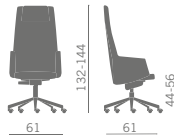

A richiesta omologazione al fuoco Classe 1IM

A richiesta
Normativa europea EN 1335/ TIPO C