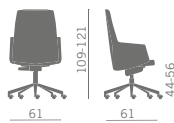

A richiesta omologazione al fuoco Classe 1IM

A richiesta
Normativa europea EN 1335/ TIPO C