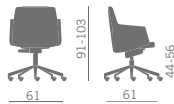

A richiesta omologazione al fuoco Classe 1IM

A richiesta
Normativa europea EN 1335/ TIPO C