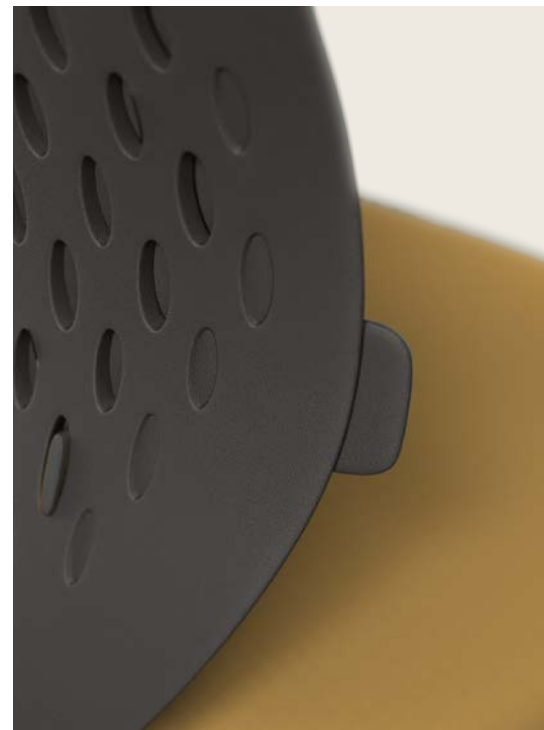

KEY SMART ADVANCED