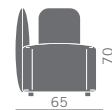

Monocolore
One colour