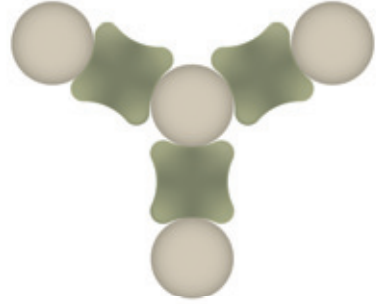

FLO4K2

$$\text{Sphere} + \text{Green Squared Circle}$$

$$\text{Green Squared Circle} + \text{Thin Ellipse}$$

$$\text{Sphere} + \text{Green Squared Circle} + \text{Thin Ellipse}$$

Sistema modulare di sedute pouf formato da:

- Elemento cilindrico;
- Elemento cilindrico con piano di appoggio;
- Elemento sagomato;
- Elemento sagomato con appoggi laterali.

Su piedini antiscivolo, nelle versioni di rivestimento monocolore o bicolore.

Poufs modulaires composés de:

- Élément cylindrique;
- Élément cylindrique avec plateau metal;
- Élément carré concave;
- Élément carré concave avec appuis latéraux.

Avec patins antidérapants, disponibles avec revêtement version unicolore ou en deux couleurs.

Modularer Hocker bestehend aus:

- Zylinderförmiges Element;
 - Zylinderförmiges Element mit Ablage;
 - Geformtes Element;
 - Geformtes Element mit seitlich befestigten Lehnen.
- Auf rutschfesten Gleitern, Ausführungen einfarbig und zweifarbig.