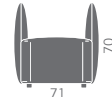

Monocolore
One colour