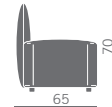

Monocolore
One colour