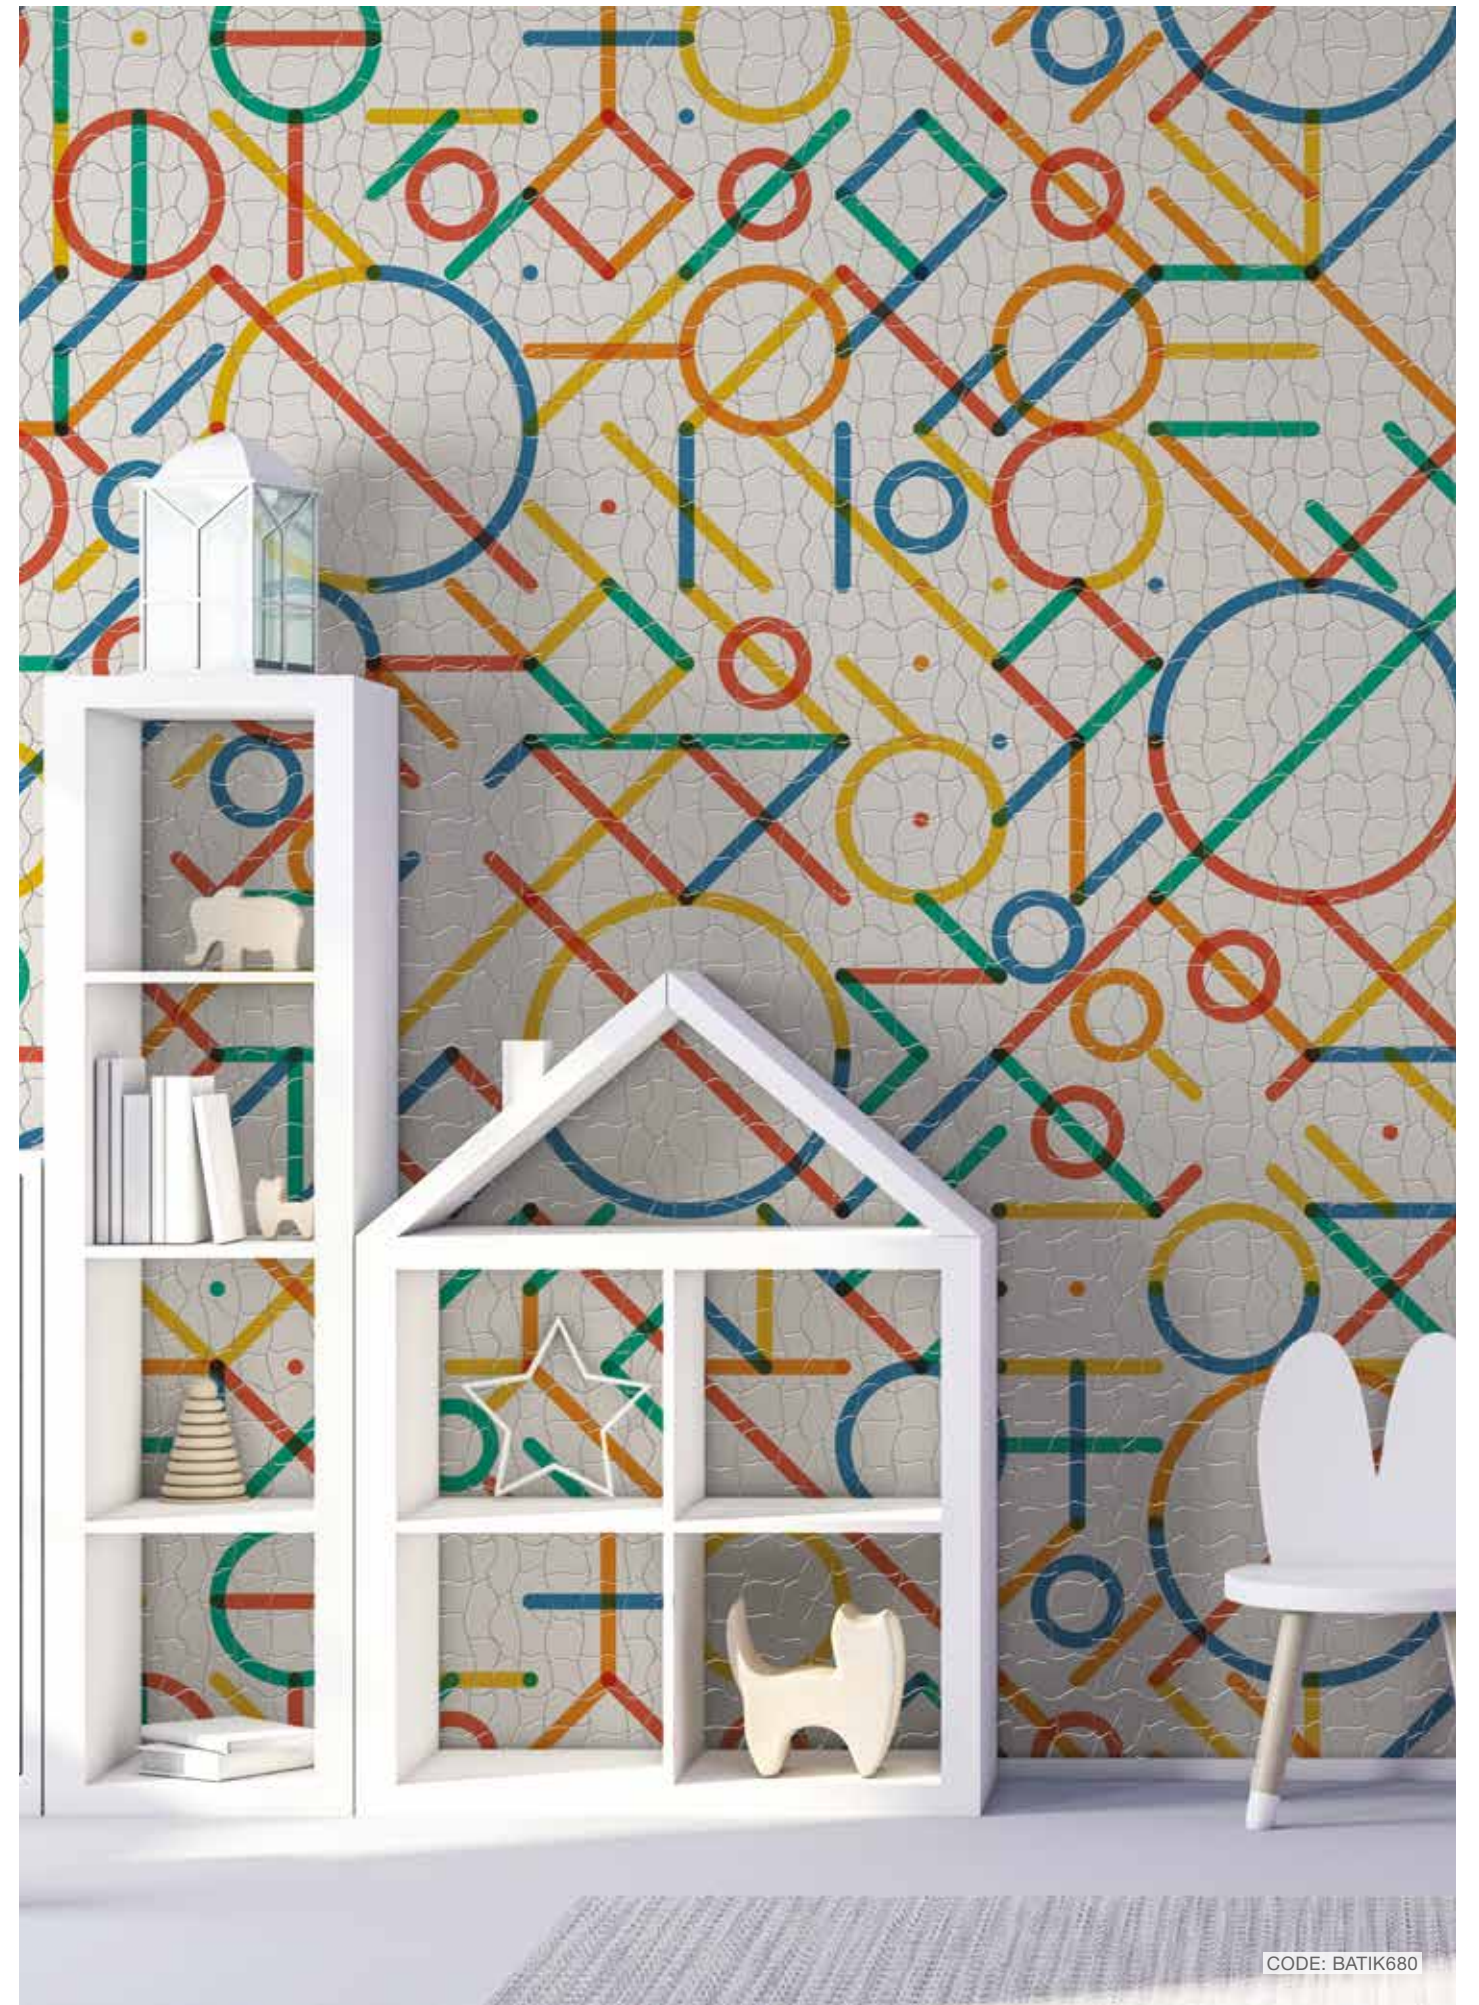

Batik Mosaic, you will love it!

Benetti Home presenta Batik Mosaic, la nuova Collezione di mosaici in resina che unisce tradizione e tecnologia.

Batik Mosaic è sottile, leggero, resistente, versatile e totalmente personalizzabile. È possibile riprodurre qualsiasi immagine e stamparla su tessere di vari formati lasciando ampio spazio alla creatività dei progettisti.

Con Batik Mosaic puoi comunicare ed essere originale!  
Partendo da una semplice immagine digitale riprodurremo il tuo Logo su di un mosaico in resina, adatto a tutte le superfici!  
Scegli la forma delle tessere, il colore, l'immagine e la dimensione.  
Batik Mosaic, imparerete ad amarlo!