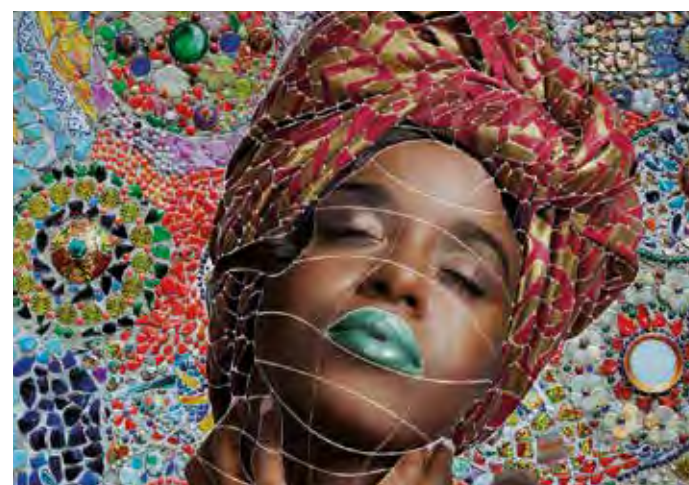

Customizable

Personalizzabile

Batik Mosaic is customizable, offering Architects and Designers unlimited creative possibilities. Any digital image can be reproduced in the form of mosaic art with the option of choosing shape, size, and color of each individual tile. Two finishes are available: glossy and matt. Batik is also printable on gold and/or silver surfaces.

Batik Mosaic consente ad Architetti e Designers di personalizzare ogni progetto con grande spazio alla creatività! Qualsiasi immagine digitale può essere riprodotta sotto forma di mosaico con la possibilità di scegliere forma, dimensione e colore delle singole tessere! Possiamo realizzare sia la finitura lucida che opaca e stampare su superfici oro e/o argento.