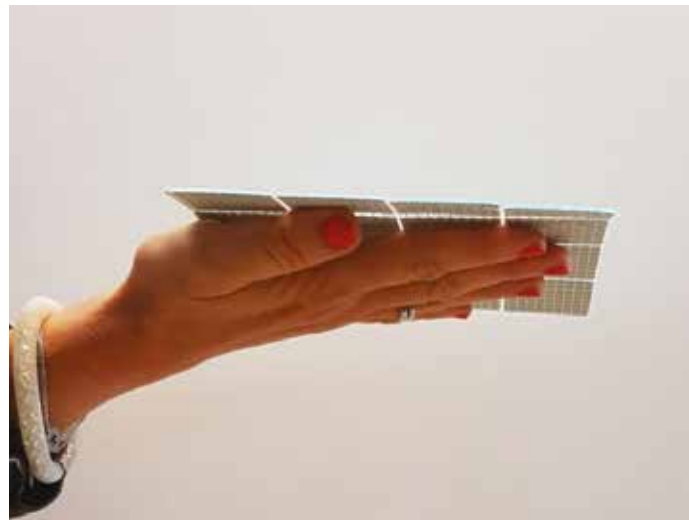

Thin and light

Sottile e leggero