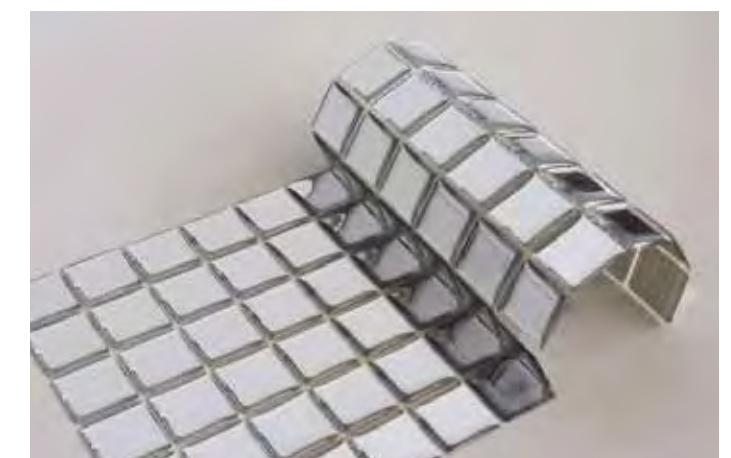

Batik Mosaic consente ad Architetti e Designers di personalizzare ogni progetto con grande spazio alla creatività! Qualsiasi immagine digitale può essere riprodotta sotto forma di mosaico con la possibilità di scegliere forma, dimensione e colore delle singole tessere! Possiamo realizzare sia la finitura lucida che opaca e stampare su superfici oro e/o argento.

## Flexible

Flessibile

Thanks to its technical features, Batik Mosaic can also be applied on concave or convex surfaces and can easily cover curves and irregular areas.

Grazie alle sue caratteristiche tecniche, Batik Mosaic può essere applicato anche su superfici concave o convesse e può rivestire facilmente curve e aree irregolari.