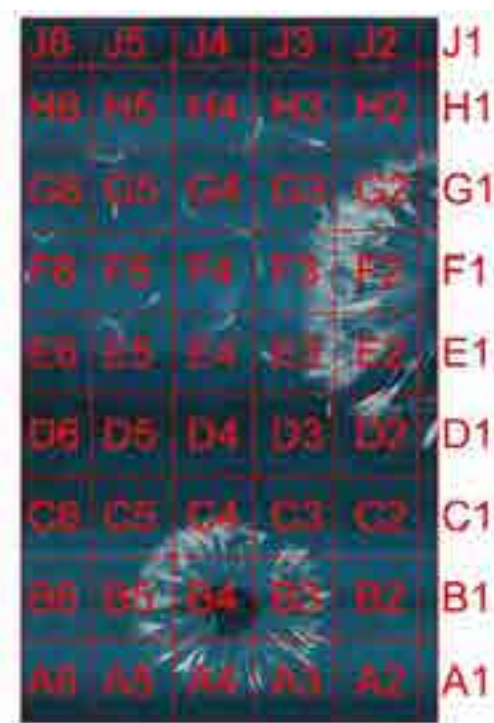

Easy to install

Semplice da installare

Batik Mosaic is easy to install! It can be applied on any substrate: walls, ceilings, furniture, windows, wood panels and even on existing tiles without having to remove them. If necessary, Batik Mosaic can be cut to size with scissors. To simplify the installation process, a laying plan is provided, showing the mosaic layout.

Batik Mosaic è facile da installare! Si può montare su qualsiasi supporto: pareti, soffitti, mobili, porte finestre, pannelli in legno e persino su vecchie piastrelle senza bisogno di rimuoverle. Se necessario, Batik Mosaic può essere tagliato a misura con l'ausilio di semplici forbici. Per facilitare l'installazione, viene fornito uno schema di montaggio che mostra come posare il mosaico.

PATTERNS