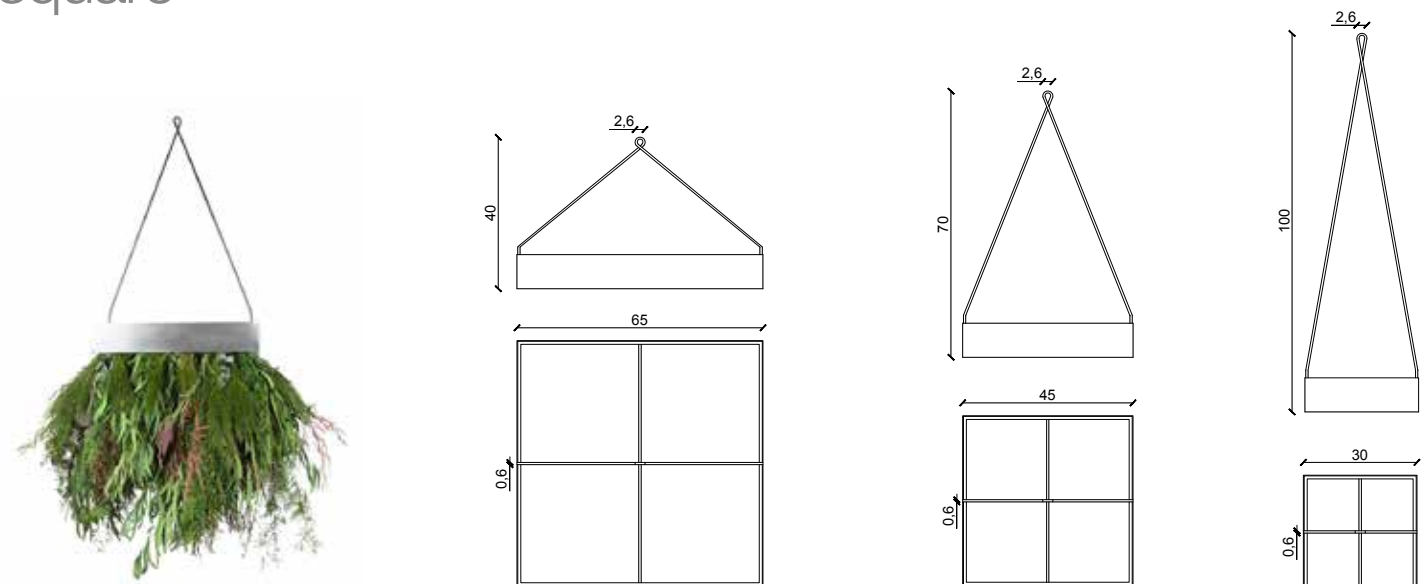

benetti sky

UP&DOWN WILD CIRCLE WILD SQUARE

SUNDIA VERROVIT PRO OMNIHITAS MAGNIS

Agnatempelit, ipitatur, non es sit, nobis aut evelent, sit quibus, cum atia et, is et odi nullige ndant.

Um aut lab ipsaestem dolecae secerfe ratquibus.

Eliqui officiis que eum id expel is aut escidit, vendes seque event iurem conse mod que eosti consere autes sedis doloreriti tet, sa estotat usandit pre ratis dolupta tendand ignatus daeraes simoluptur? Epero occupicates quia apic tent.

Laboreperor as dolor restium quam, et quam quid evelit maioribus, expliquam, consequi ut a quiasi abo.

Benetti SKY: colora di verde il tuo cielo! Ecco la nuova soluzione di design per dare un originale tocco green al tuo soffitto.

Benetti SKY è disponibile in forma circolare o quadrata, in tre misure ed altezze differenti, che possono essere combinate insieme per offrire infinite soluzioni progettuali.

ho provato a fare una versione non utilizzando tutte le foto che mi avete mandato per renderlo più chiaro. Ho aggiunto una breve descrizione iniziale per spiegare le diverse dimensioni

Obis quam, solorib usciet am illum re non plabore pudaeped mil exerum cullamus eos ipitatur non is odi.

Plabore pudaeped mil exerum cullamus eos consent aped ma ius aut acepero vidiat

round

square