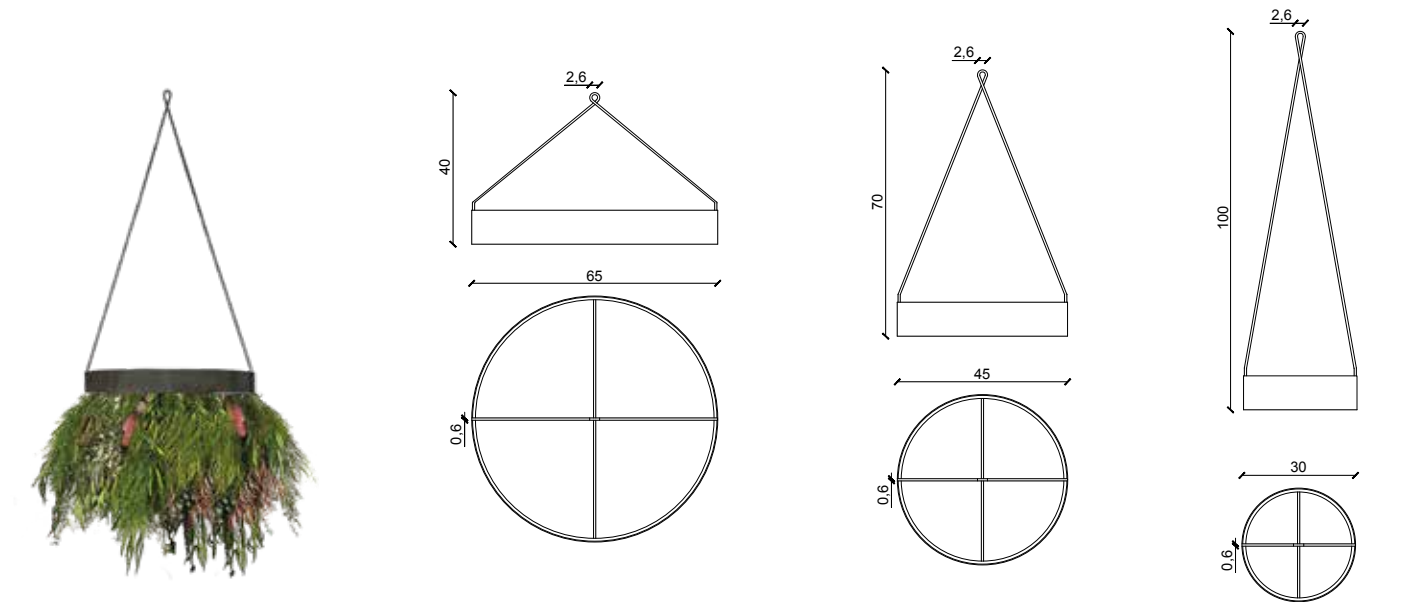

ho provato a fare una versione non utilizzando tutte le foto che mi avete mandato per renderlo più chiaro. Ho aggiunto una breve descrizione iniziale per spiegare le diverse dimensioni

Obis quam, solorib usciet am illum re non plabore pudaeped mil exerum cullamus eos ipitatur non is odi.

Plabore pudaeped mil exerum cullamus eos consent aped ma ius aut acepero vidiat

round