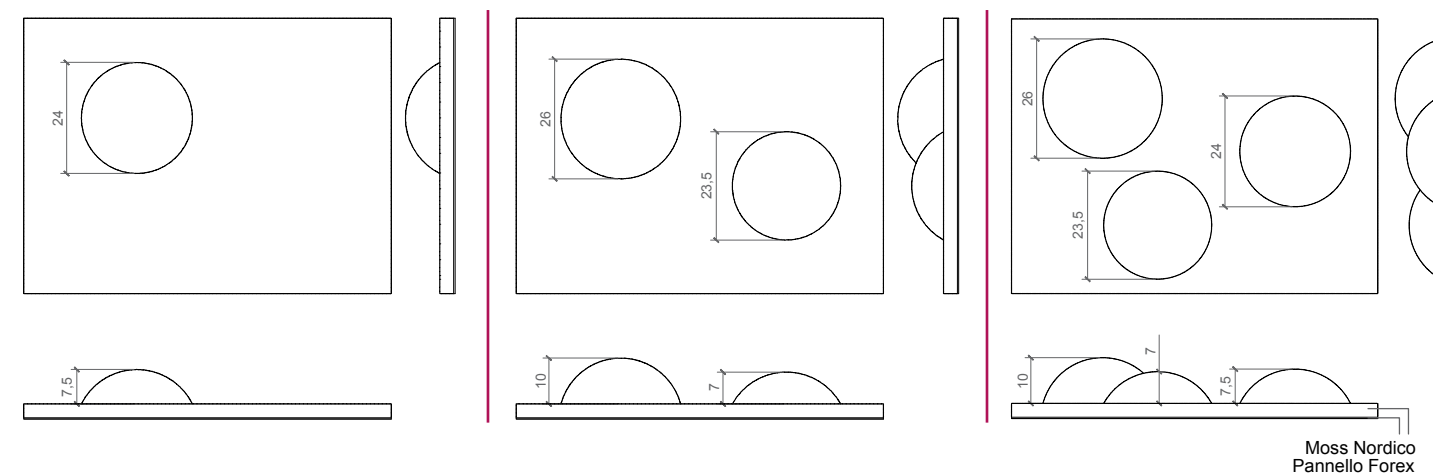

Occullum rerumen tiorehe ndaerio ressum quidell ectotatet
odicieniatem aliquodit fugias quiant lam quia sit moditiuribus
aborrum assum ipis quidebi squaspi endignat alicim et
amusdae nos autatur suntinv elenima que ersperum solut expe
voluptum as apeliqutio berspe que voluptae volupta venitio
torepe derores equibus aniscid magnis reperum faceperemped
quia cumquia quam rectium dist, ut ex est, cum es explitat
vendis non nam asiti abo.

Benetti BUBBLE è la nuova soluzione tridimensionale di Benetti HOME.
È realizzato su un supporto di alluminio spessore 3 mm. con uno, due o tre
inserti semisferici e rivestito in lichene naturale e stabilizzato.
Benetti BUBBLE è la soluzione perfetta per dare movimento ed originalità alla
tua parete, mantenendo intatte le due caratteristiche fondamentali di tutte le
nostre collezioni: naturalezza e manutenzione zero.

SCEGLI SE INSERIRE UNA,
DUE O TRE SEMISFERE.
AL RESTO CI PENSIAMO NOI!

SCEGLI SE INSERIRE UNA, DUE O TRE SEMISFERE.
AL RESTO CI PENSIAMO NOI!