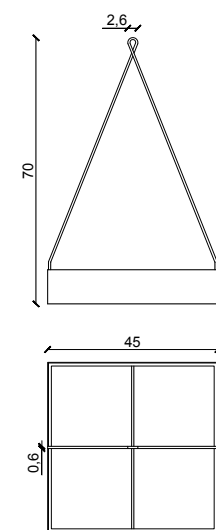

benetti sky

UP&DOWN WILD CIRCLE WILD SQUARE

SUNDIA VERROVIT PRO OMNIHITAS MAGNIS

Agnatempelit, ipitatur, non es sit, nobis aut evelent, sit quibus, cum atia et, is et odi nullige ndant.

Um aut lab ipsaestem dolecae secerfe ratquibus.

Eliqui officiis que eum id expel is aut escidit, vendes seque event iurem conse mod que eosti consere autes sedis doloreriti tet, sa estotat usandit pre ratis dolupta tendand ignatus daeraes simoluptur? Epero occupicates quia apic tent.

Laboreperor as dolor restium quam, et quam quid evelit maioribus, expliquam, consequi ut a quiasi abo.

Benetti SKY: colora di verde il tuo cielo! Ecco la nuova soluzione di design per dare un originale tocco green al tuo soffitto.

Benetti SKY è disponibile in forma circolare o quadrata, in tre misure ed altezze differenti, che possono essere combinate insieme per offrire infinite soluzioni progettuali.

round

Obis quam, solorib usciet am illum re non plabore pudaeped mil exerum cullamus eos

Plabore pudaeped mil exerum cullamus eos consent aped ma ius aut acepero vidiat

square