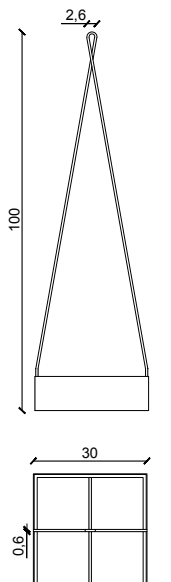

benetti sky

UP&DOWN WILD CIRCLE WILD SQUARE

SUNDIA VERROVIT PRO OMNIHITAS MAGNIS

Agnatempelit, ipitatur, non es sit, nobis aut evelent, sit quibus, cum atia et, is et odi nullige ndant.

Um aut lab ipsaestem dolecae secerfe ratquibus.

Eliqui officiis que eum id expel is aut escidit, vendes seque event iurem conse mod que eosti consere autes sedis doloreriti tet, sa estotat usandit pre ratis dolupta tendand ignatus daeraes simoluptur? Epero occupicates quia apic tent.

Laboreperor as dolor restium quam, et quam quid evelit maioribus, expliquam, consequi ut a quiasi abo.

Benetti SKY: colora di verde il tuo cielo! Ecco la nuova soluzione di design per dare un originale tocco green al tuo soffitto.

Benetti SKY è disponibile in forma circolare o quadrata, in tre misure ed altezze differenti, che possono essere combinate insieme per offrire infinite soluzioni progettuali.

round

Obis quam, solorib usciet am illum re non plabore pudaeped mil exerum cullamus eos

Plabore pudaeped mil exerum cullamus eos consent aped ma ius aut acepero vidiat

square