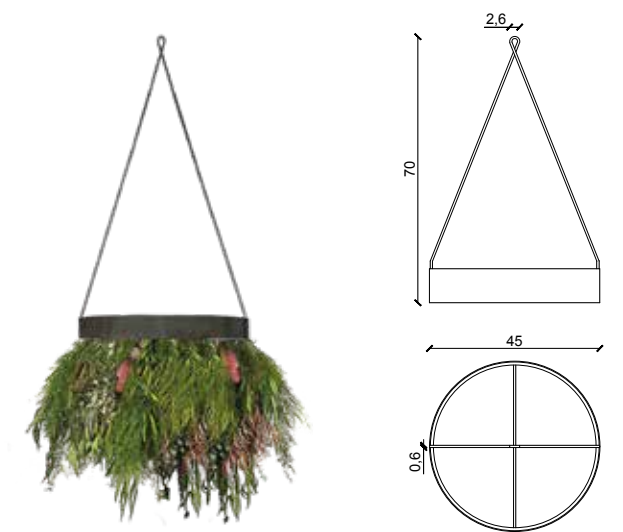

round

Obis quam, solorib usciet am illum re non plabore pudaeped mil exerum cullamus eos

Plabore pudaeped mil exerum cullamus eos consent aped ma ius aut acepero vidiat