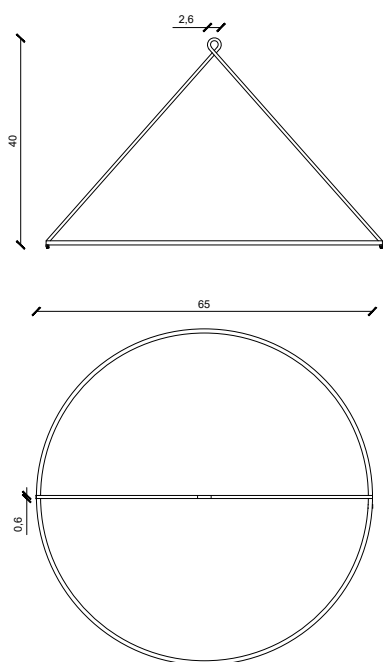

benetti (h)air

UP&DOWN
WILD
CIRCLE
WILD
SQUARE

**SUNDIA VERROVIT PRO
OMNIHITAS MAGNIS**

Agnatempelit, ipitatur, non es sit, nobis aut evelent, sit quibus, cum atia et, is et odi nullige ndant.

Um aut lab ipsaestem dolecae secerfe ratquibus.

Eliqui officiis que eum id expel is aut escidit, vendes seque event iurem conse mod que eosti consere autes sedis doloreriti tet, sa estotat usandit pre ratis dolupta tendand ignatus daeraes simoluptur? Epero occupicates quia apic tent.

Benetti (H)AIR è la nuova collezione di design studiata per creare soluzioni verdi originali, facili da installare e senza manutenzione. La struttura è fornita pronta per l'applicazione al soffitto.

Tre diversi diametri ed altezze, combinabili fra loro, consentono di creare un piacevole effetto ottico.

Le quattro colorazioni disponibili permettono di abbinare perfettamente Benetti (H)AIR allo spazio in cui sono inseriti.

Color range