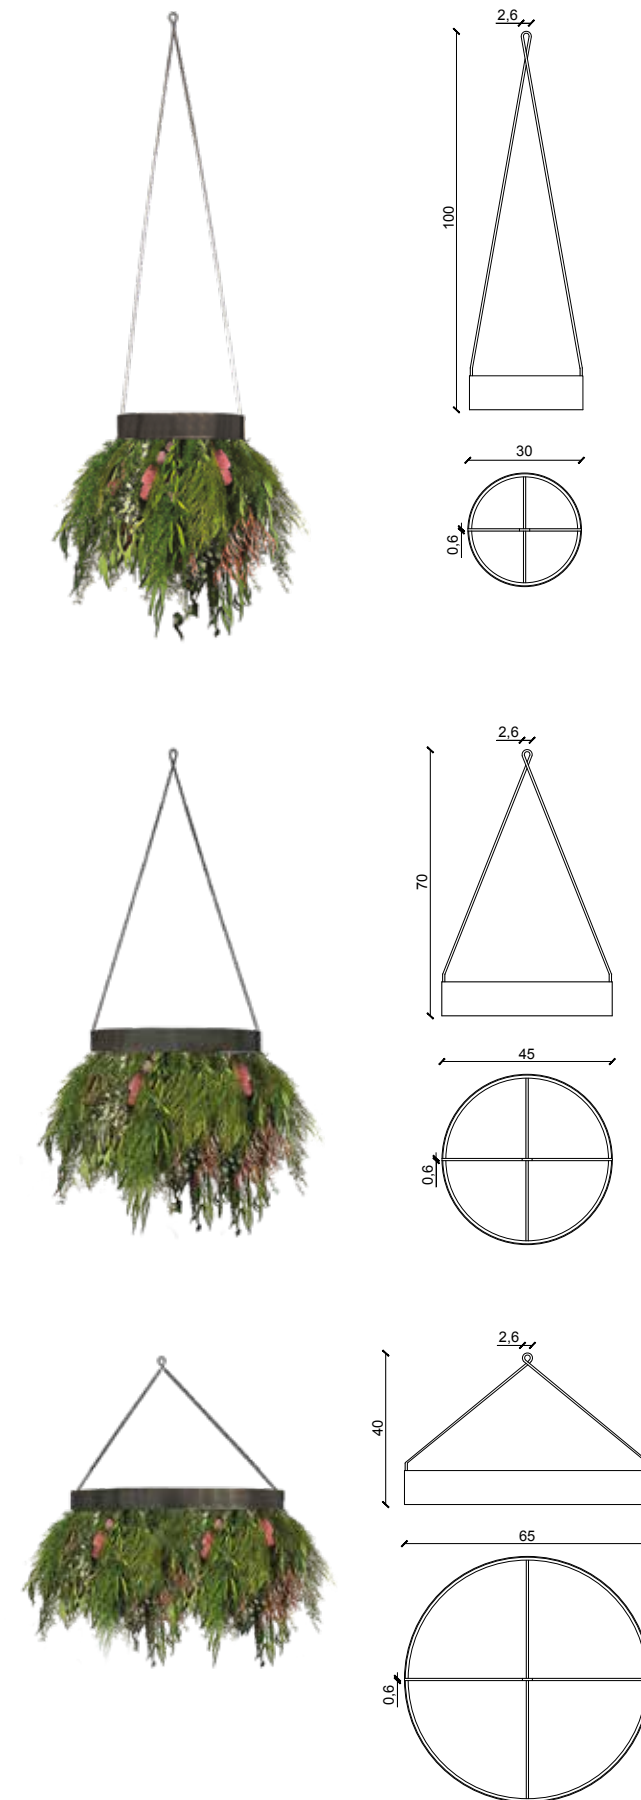

Benetti SKY è disponibile in forma circolare o quadrata, in tre misure ed altezze differenti, che possono essere combinate insieme per offrire infinite soluzioni progettuali.

round

square