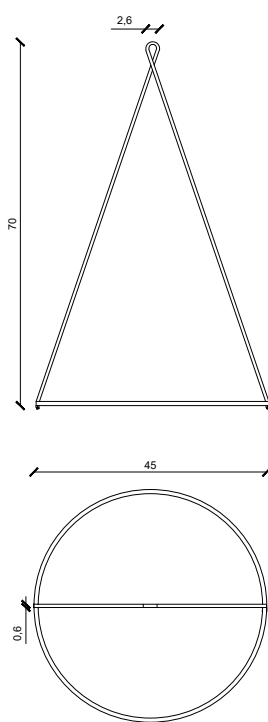

benetti (h)air

UP&DOWN
WILD
CIRCLE
WILD
SQUARE

**SUNDIA VERROVIT PRO
OMNIHITAS MAGNIS**

Agnatempelit, ipitatur, non es sit, nobis aut evelent, sit quibus, cum atia et, is et odi nullige ndant.

Um aut lab ipsaestem dolecae secerfe ratquibus.

Eliqui officiis que eum id expel is aut escidit, vendes seque event iurem conse mod que eosti consere autes sedis doloreriti tet, sa estotat usandit pre ratis dolupta tendand ignatus daeraes simoluptur? Epero occupicates quia apic tent.

Benetti (H)AIR è la nuova collezione di design studiata per creare soluzioni verdi originali, facili da installare e senza manutenzione. La struttura è fornita pronta per l'applicazione al soffitto.

Tre diversi diametri ed altezze, combinabili fra loro, consentono di creare un piacevole effetto ottico.

Le quattro colorazioni disponibili permettono di abbinare perfettamente Benetti (H)AIR allo spazio in cui sono inseriti.

Color range