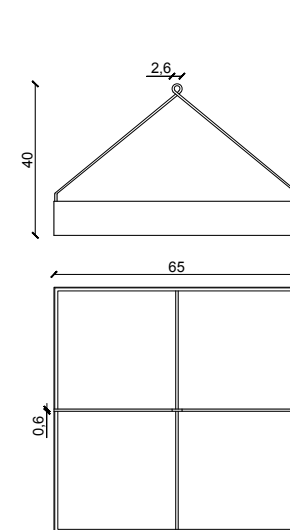

benetti sky

UP&DOWN WILD CIRCLE WILD SQUARE

SUNDIA VERROVIT PRO OMNIHITAS MAGNIS

Agnatempelit, ipitatur, non es sit, nobis aut evelent, sit quibus, cum atia et, is et odi nullige ndant.

Um aut lab ipsaestem dolecae secerfe ratquibus.

Eliqui officiis que eum id expel is aut escidit, vendes seque event iurem conse mod que eosti consere autes sedis doloreriti tet, sa estotat usandit pre ratis dolupta tendand ignatus daeraes simoluptur? Epero occupicates quia apic tent.

Laboreperor as dolor restium quam, et quam quid evelit maioribus, expliquam, consequi ut a quiasi abo.

Benetti SKY: colora di verde il tuo cielo! Ecco la nuova soluzione di design per dare un originale tocco green al tuo soffitto.

Benetti SKY è disponibile in forma circolare o quadrata, in tre misure ed altezze differenti, che possono essere combinate insieme per offrire infinite soluzioni progettuali.

round

Obis quam, solorib usciet am illum re non plabore pudaeped mil exerum cullamus eos

Plabore pudaeped mil exerum cullamus eos consent aped ma ius aut acepero vidiat

square