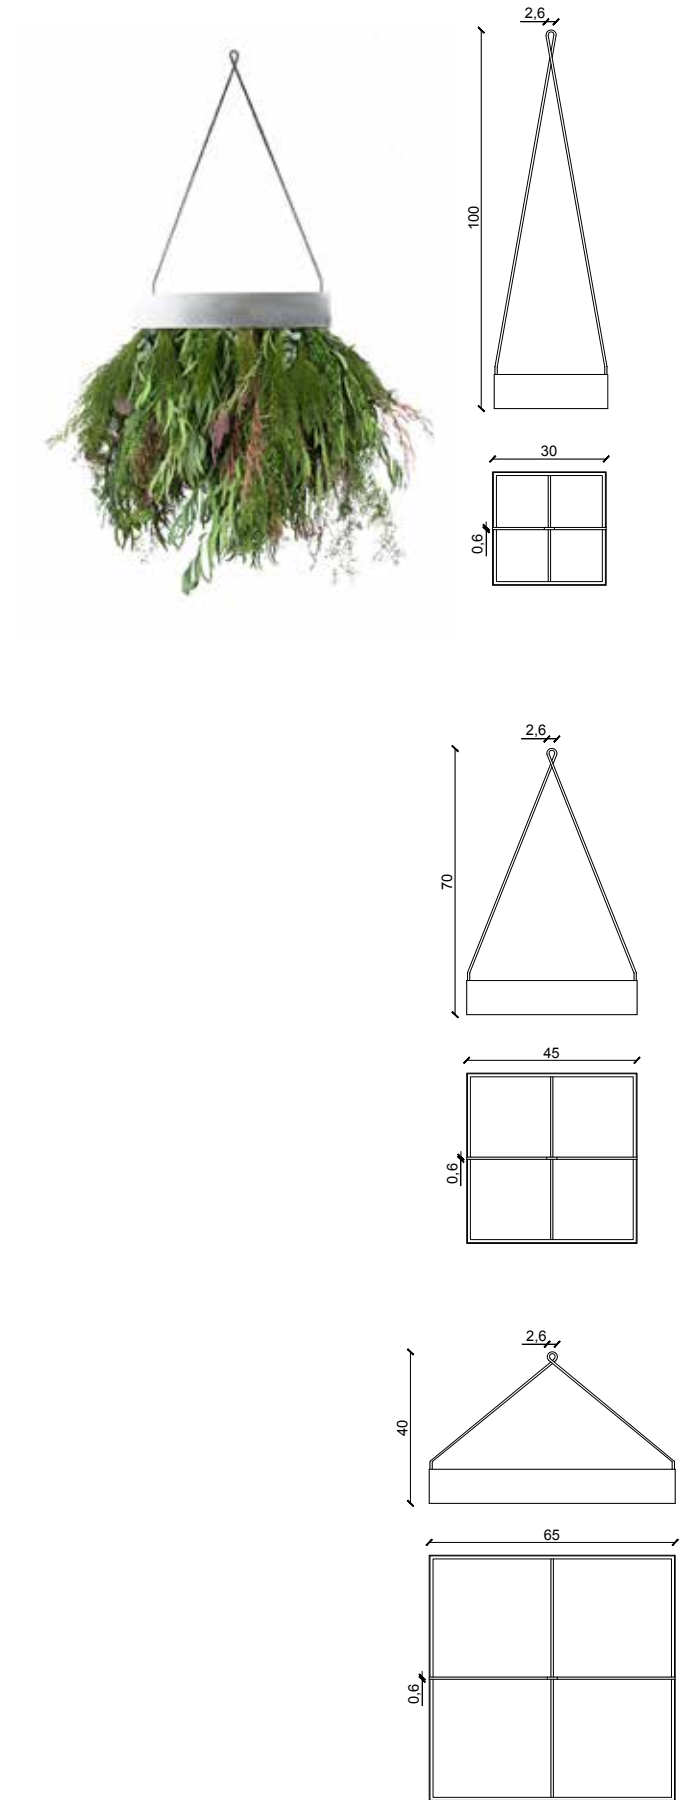

Benetti SKY è disponibile in forma circolare o quadrata, in tre misure ed altezze differenti, che possono essere combinate insieme per offrire infinite soluzioni progettuali.

round

square