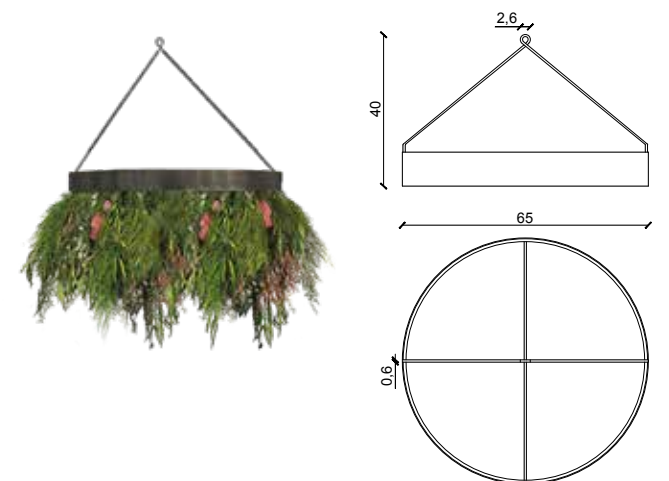

round

Obis quam, solorib usciet am illum re non plabore pudaeped mil exerum cullamus eos

Plabore pudaeped mil exerum cullamus eos consent aped ma ius aut acepero vidiat