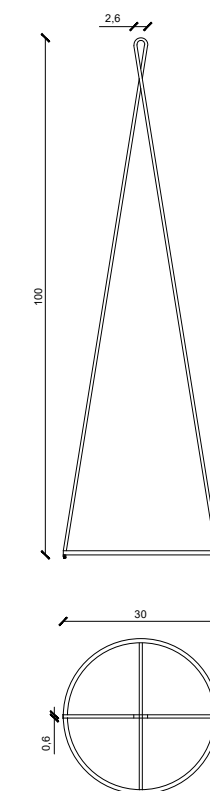

benetti (h)air

UP&DOWN
WILD
CIRCLE
WILD
SQUARE

**SUNDIA VERROVIT PRO
OMNIHITAS MAGNIS**

Agnatempelit, ipitatur, non es sit, nobis aut evelent, sit quibus, cum atia et, is et odi nullige ndant.

Um aut lab ipsaestem dolecae secerfe ratquibus.

Eliqui officiis que eum id expel is aut escidit, vendes seque event iurem conse mod que eosti consere autes sedis doloreriti tet, sa estotat usandit pre ratis dolupta tendand ignatus daeraes simoluptur? Epero occupicates quia apic tent.

Benetti (H)AIR è la nuova collezione di design studiata per creare soluzioni verdi originali, facili da installare e senza manutenzione. La struttura è fornita pronta per l'applicazione al soffitto.

Tre diversi diametri ed altezze, combinabili fra loro, consentono di creare un piacevole effetto ottico.

Le quattro colorazioni disponibili permettono di abbinare perfettamente Benetti (H)AIR allo spazio in cui sono inseriti.

Color range