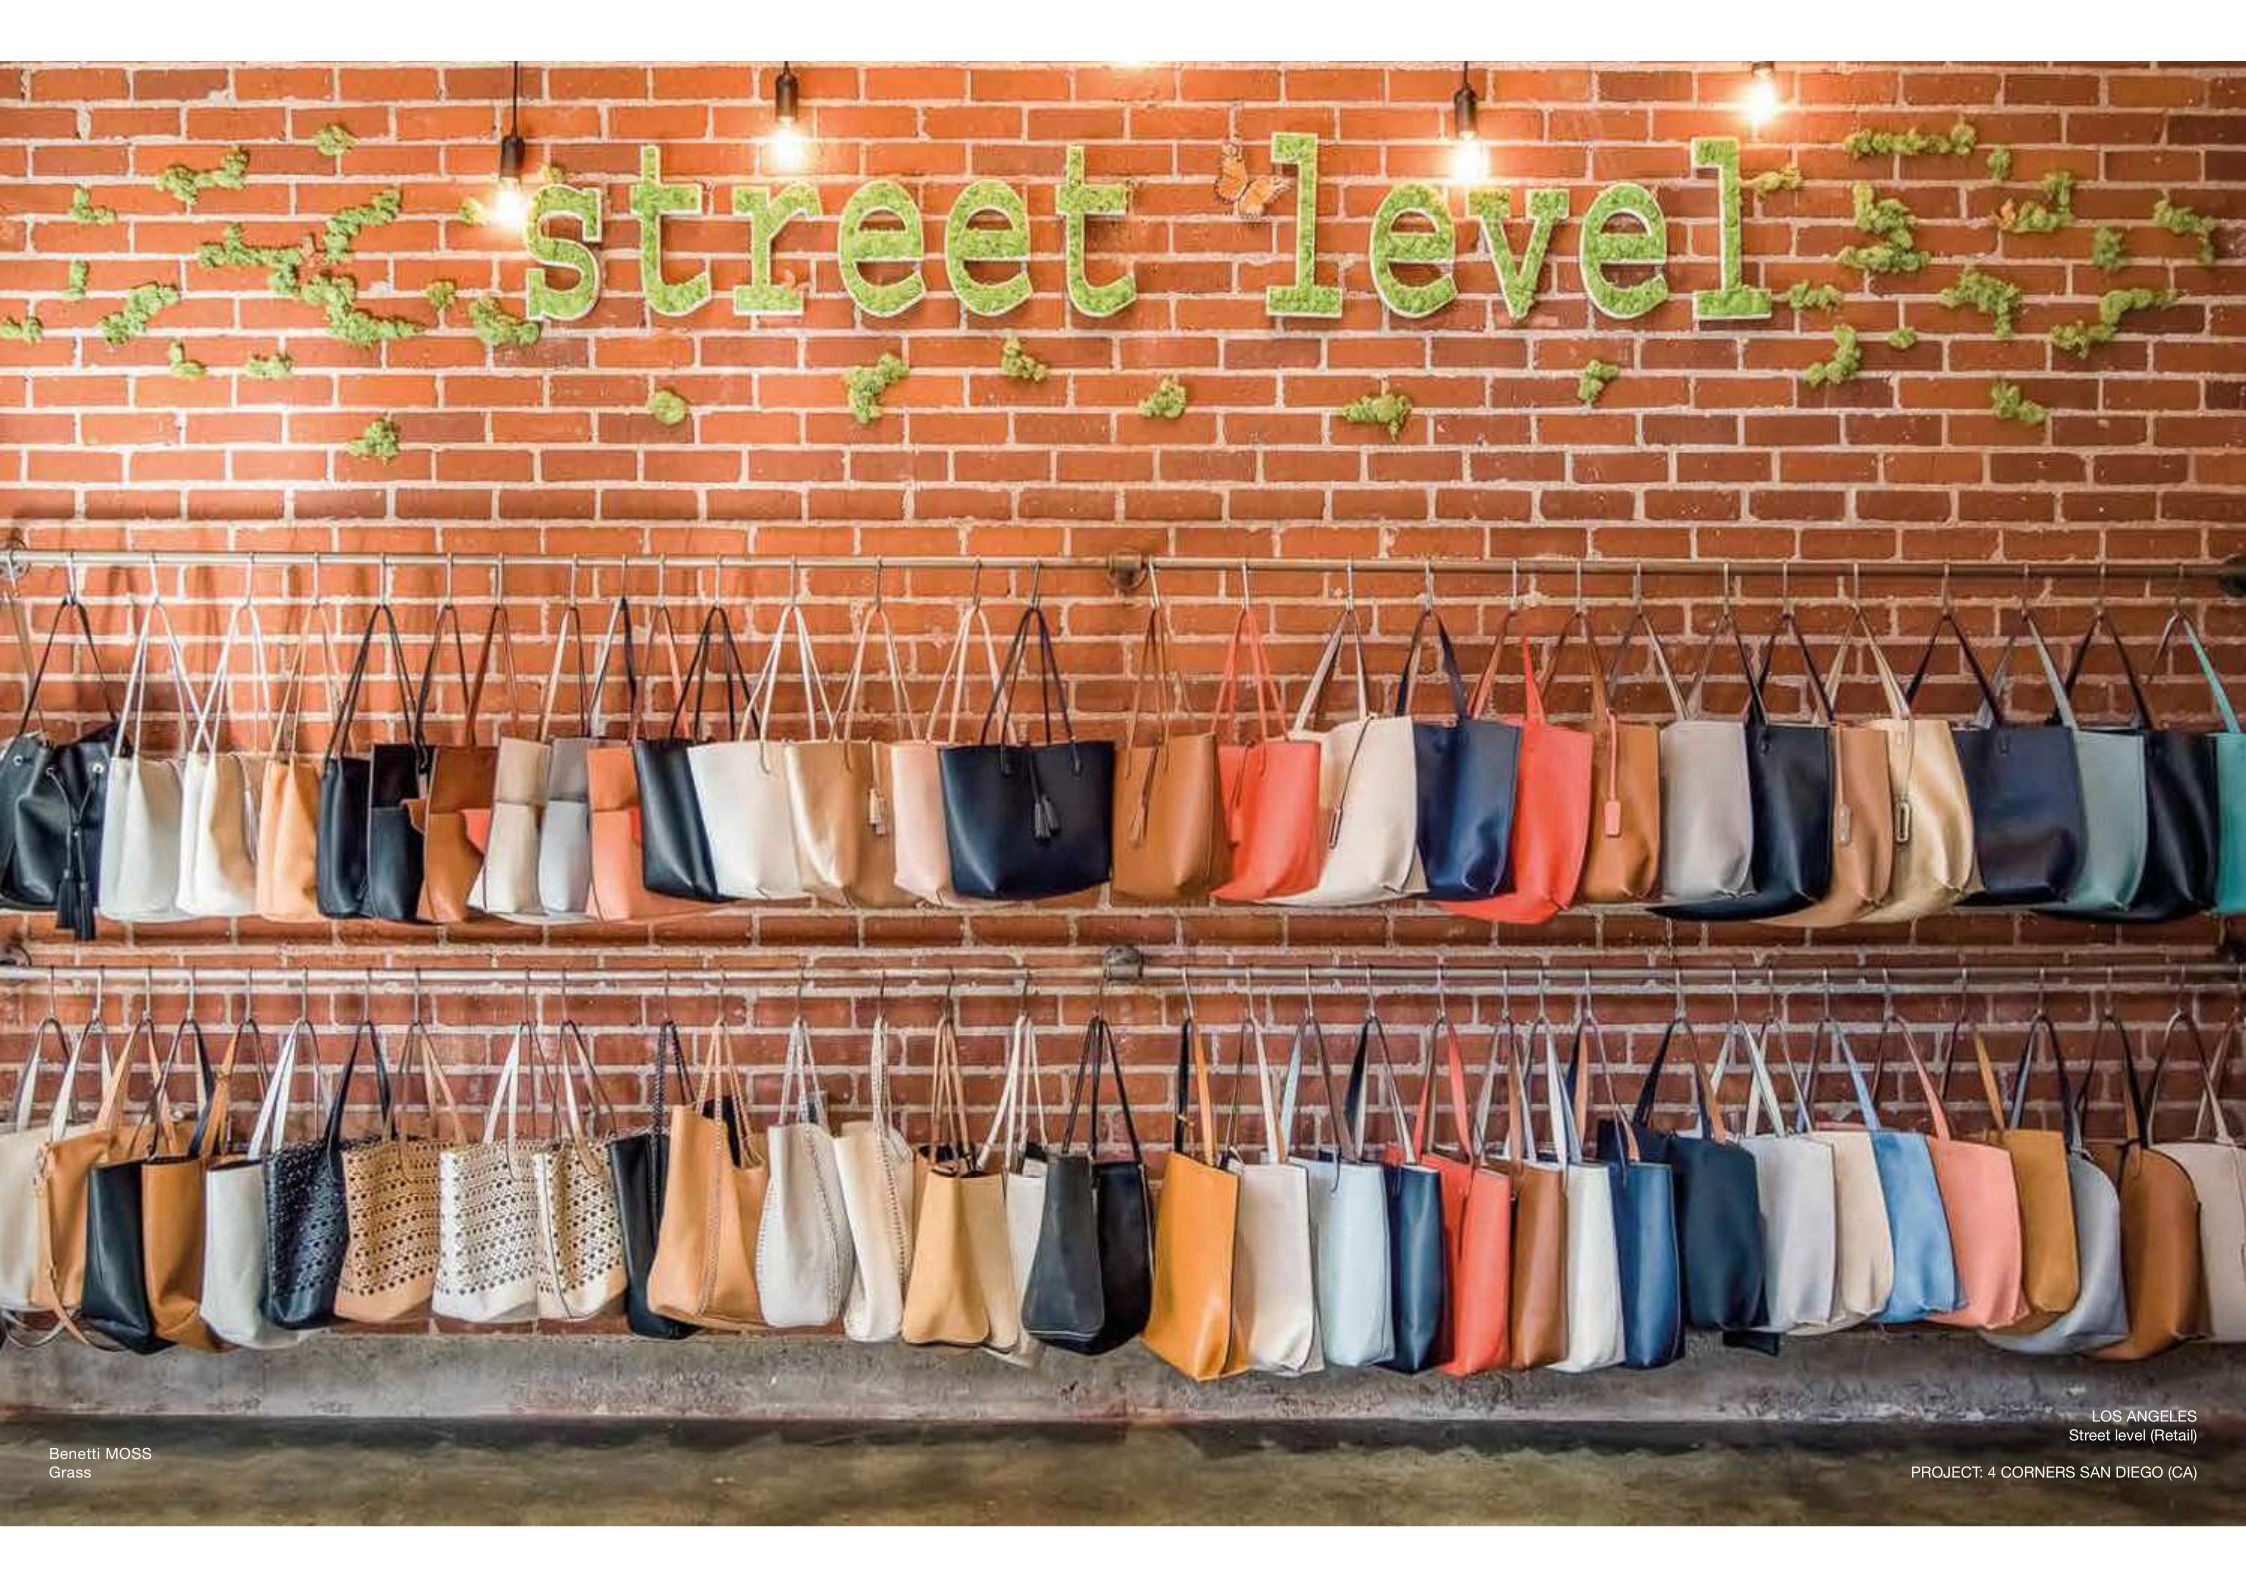

street level