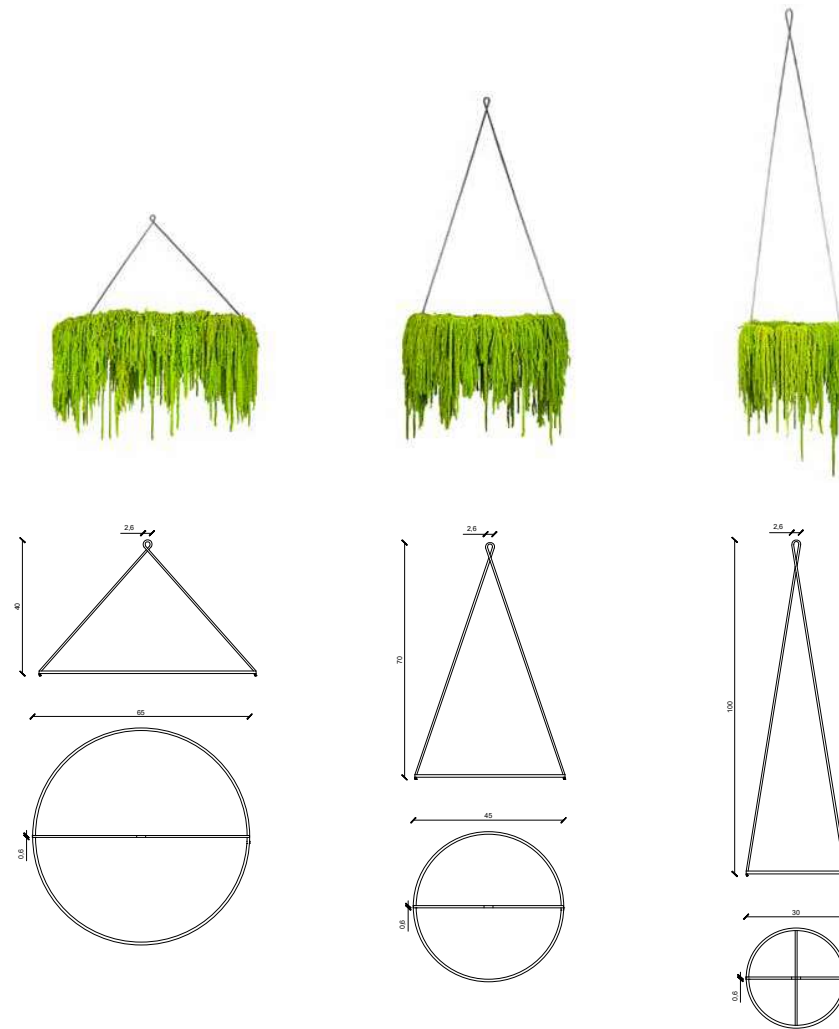

benettì (h)air

UP&DOWN WILD CIRCLE WILD SQUARE

**SUNDIA VERROVIT PRO
OMNIHITAS MAGNIS**

Agnatempelit, ipitatur, non es sit, nobis aut evelent, sit quibus, cum atia et, is et odi nullige ndant.

Um aut lab ipsaestem dolecaea secerfe ratquibus.

Eliqui officiiis que eum id expel is aut escidit, vendes seque event iurem conse mod que eosti consere autes sedis doloreriti tet, sa estotat usandit pre ratis dolupta tendand ignatus daeraes simuluptur? Epero occupicates quia apic tent.

Benetti (H)AIR è la nuova collezione di design studiata per creare soluzioni verdi originali, facili da installare e senza manutenzione. La struttura è fornita pronta per l'applicazione al soffitto.

Tre diversi diametri ed altezze, combinabili fra loro, consentono di creare un piacevole effetto ottico.

Le quattro colorazioni disponibili permettono di abbinare perfettamente Benetti (H)AIR allo spazio in cui sono inseriti.

Color range