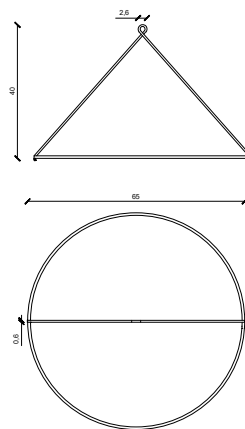

Color range

è possibile rifare le foto per le varie colorazioni in modo
che il risultato sia questo?