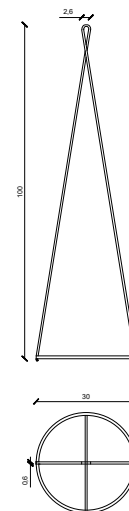

benettì (h)air

UP&DOWN
WILD
CIRCLE
WILD
SQUARE

**SUNDIA VERROVIT PRO
OMNIHITAS MAGNIS**

Agnatempelit, ipitatur, non
es sit, nobis aut evelent, sit
quibus, cum atia et, is et odi
nullige ndant.

Um aut lab ipsaestem dolecae
secerfe ratquibus.

Eliqui officiiis que eum id expel
is aut escidit, vendes seque
event iurem conse mod que
eosti consere autes sedis
doloreriti tet, sa estotat usandit
pre ratis dolupta tendand
ignatus daeraes simoluptur?
Epero occupicates quia apic
tent.

Benetti (H)AIR è la nuova collezione
di design studiata per creare soluzioni
verdi originali, facili da installare e senza
manutenzione. La struttura è fornita
pronta per l'applicazione al soffitto.

Tre diversi diametri ed altezze,
combinabili fra loro, consentono di
creare un piacevole effetto ottico.

Le quattro colorazioni disponibili
permettono di abbinare perfettamente
Benetti (H)AIR allo spazio in cui sono
inseriti.

se possibile mettere un titolo

Color range

è possibile rifare le foto per le varie colorazioni in modo
che il risultato sia questo?