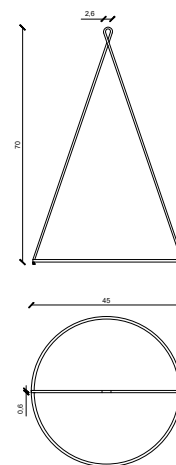

benettì (h)air

UP&DOWN
WILD
CIRCLE
WILD
SQUARE

**SUNDIA VERROVIT PRO
OMNIHITAS MAGNIS**

Agnatempelit, ipitatur, non
es sit, nobis aut evelent, sit
quibus, cum atia et, is et odi
nullige ndant.

Um aut lab ipsaestem dolecae
secerfe ratquibus.

Eliqui officiiis que eum id expel
is aut escidit, vendes seque
event iurem conse mod que
eosti consere autes sedis
doloreriti tet, sa estotat usandit
pre ratis dolupta tendand
ignatus daeraes simoluptur?
Epero occupicates quia apic
tent.

Benetti (H)AIR è la nuova collezione
di design studiata per creare soluzioni
verdi originali, facili da installare e senza
manutenzione. La struttura è fornita
pronta per l'applicazione al soffitto.

Tre diversi diametri ed altezze,
combinabili fra loro, consentono di
creare un piacevole effetto ottico.

Le quattro colorazioni disponibili
permettono di abbinare perfettamente
Benetti (H)AIR allo spazio in cui sono
inseriti.

se possibile mettere un titolo

Color range

è possibile rifare le foto per le varie colorazioni in modo
che il risultato sia questo?