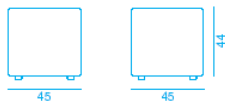

KUBOX

Pouf – modulo unico a 1, 2 , 3 posti tutto rivestito con cuciture quadrettate.

Struttura: multistrati di faggio mm. 18

Imbottitura: In poliuretano espanso indeformabile densità 40 kg/m³ + poliuretano “memory” densità 50 kg/m³ sp. 2 cm.

Supporti di sostegno: - **pedini** In nylon nero
- **ruote** doppie gommate Ø 50 mm.

Dimensioni:

1 posto cm. L. 45 x P. 45 x H.44

2 posti cm. L. 120 x P. 45 x H.44

3 posti cm. L. 170 x P. 45 x H.44

Certificazioni: (a richiesta) **omologazione ministeriale in classe 1IM con tessuti:**