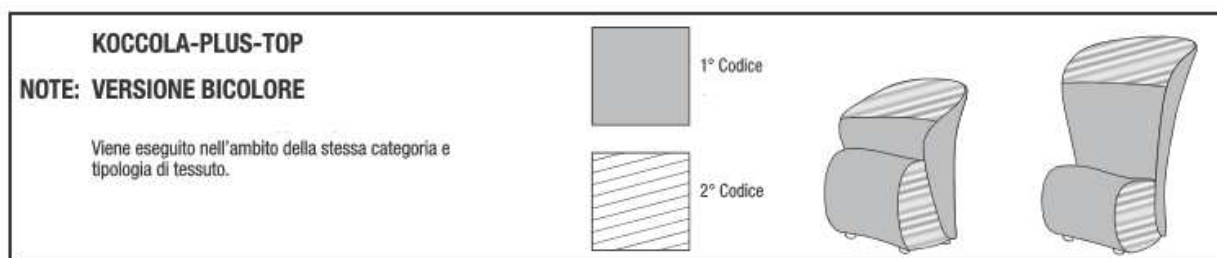

### Poltroncine attesa o conferenza

#### Versioni:

- **Monocolore**
- **Bi-colore**

**Scocca:** in tubolare d'acciaio vari spessori.

**Imbottitura:** imbottitura in resine poliuretaniche schiumate a freddo, densità D. 60 g/m<sup>3</sup>, con resinato gr. 100 sulla parte superiore dello schienale.

**Supporto:**

- piedini verniciati cromo
- ruote gommate Ø 50 mm **SOLO PER VERSIONE KOCCOLA.**

**Appoggiatesta:** **(per Koccola Plus e Top)** cuscino removibile in poliuretano espanso densità 30 kg/m<sup>3</sup> con resinato gr. 300, rivestito, fissato con un bottone a pressione