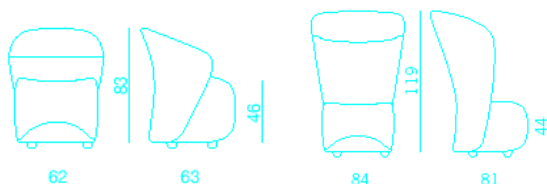

Dimensioni:

Certificati: **PER KOCCOLA E KOCCOLA PLUS:** Omologazione Ministeriale in classe 1IM con rivestimento Planet cat. A

Giugno 2020