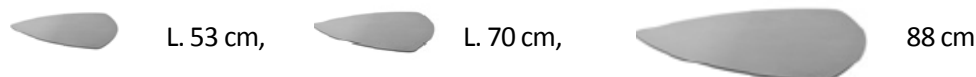

KENSHO (tavoli)

Tavoli

Piani:

In acciaio spessore 4 mm verniciati a polveri, nei colori bianco, giallo, arancio, tortora, lava.

Dimensioni:

Colonne per basamenti tondi in acciaio Ø 41 cm e Ø 48 cm:

In acciaio Ø 40 mm, spessore 2 mm, verniciate nei colori bianco, giallo, arancio, tortora, lava o cromate.

Altezze: 46 cm, 75 cm, 110 cm

Basamenti :

Base tonda in acciaio Ø 41 cm, h 46 o 75 cm verniciate a polveri, nei colori bianco, giallo, arancio, tortora, lava o cromato (per versioni con piani L. 53 cm)

Base tonda in acciaio Ø 48 cm, h 110 cm verniciata a polveri, nei colori bianco, giallo, arancio, tortora, lava o cromato (per versioni con piani L. 70 cm e L. 88 cm)

Base a 3 piedi in tondino d'acciaio sp. 16 mm. Verniciate nei colori bianco, giallo, arancio, tortora, lava. Altezza 46 cm o 54 cm, larghezza 45 cm per piani lunghezza 53 cm.

Base a 3 piedi in tondino d'acciaio sp. 16 mm. Verniciate nei colori bianco, giallo, arancio, tortora, lava. Altezza 46 cm o 54 cm, larghezza 67 cm per piani lunghezza 70 cm e 88 cm.