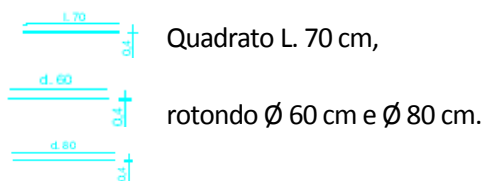

KAPIÒ (tavoli)

Tavoli

Piani:

In acciaio sp. 4 mm verniciati a polveri, nei colori bianco, tortora, lava.

Dimensioni:

Colonne:

In acciaio \varnothing 40 mm, spessore 2 mm, verniciate nei colori bianco, tortora, lava o cromate.

Altezze: 46/75/110 cm

Basamenti:

- **Base tonda in acciaio \varnothing 41 cm** verniciate a polveri, nei colori bianco, tortora, lava o cromato (per versioni con piani L. 53 cm)
- **Base tonda in acciaio \varnothing 48 cm**, verniciata a polveri, nei colori bianco, tortora, lava o cromato (per versioni con piani L. 70 cm e L. 80 cm)
- **Base a 3 piedi in tondino d'acciaio sp. 16 mm.** Verniciate nei colori bianco, tortora, lava