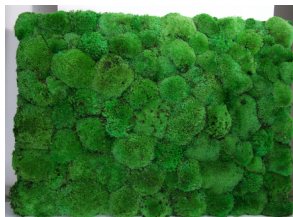

## Benetti AT-MOSS-SPHERE

ARTICOLO	<b>Benetti AT-MOSS-SPHERE</b>
FORMATO	60 x 80 cm - (solitamente su misura)
SPESSORE	2/3 cm
PESO UNITARIO	5 Kg per Pannello
IMBALLAGGIO	Cartone singolo
PIANTA	Naturale & Stabilizzata (Leucobryum Glaucum)
COLORE	VERDE con sfumature chiare e scure naturali
SUPPORTO	Alluminio dibond (spessore 3 mm)
CLASSIFICAZIONE FUOCO	No
ISTRUZIONI DI POSA	Sugeriamo di installare i pannelli avvitandoli al muro. L'installazione è eseguita dal cliente sotto la sua responsabilità.
CONDIZIONI D'USO	Solo per uso interno Manutenzione Zero Non bagnare Non esporre alla luce diretta del sole o lampade a luce calda Trattandosi di un prodotto naturale, una variazione di colore nel tempo è da considerarsi normale Umidità raccomandata tra il 30% e il 70%

## Benetti AT-MOSS-SPHERE

ARTICOLO	<b>Benetti AT-MOSS-SPHERE</b>
FORMATO	75 x 75 cm - (solitamente su misura)
SPESSORE	2/3 cm
PESO UNITARIO	5 Kg per Pannello
IMBALLAGGIO	Cartone singolo
PIANTA	Naturale & Stabilizzata (Leucobryum Glaucum)
COLORE	VERDE con sfumature chiare e scure naturali
SUPPORTO	MDF (spessore 2 mm)
CLASSIFICAZIONE FUOCO	No
TAGLIO E ISTRUZIONI DI POSA	Sugeriamo di installare i pannelli avvitandoli al muro. L'installazione è eseguita dal cliente sotto la sua responsabilità.
CONDIZIONI D'USO	Solo per uso interno Manutenzione Zero Non bagnare Non esporre alla luce diretta del sole o lampade a luce calda Trattandosi di un prodotto naturale, una variazione di colore nel tempo è da considerarsi normale Umidità raccomandata tra il 30% e il 70%