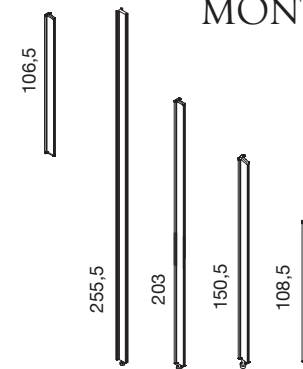

MONTANTI 5
UPRIGHTS
MONTANTS
STÄNDER
LATERALES