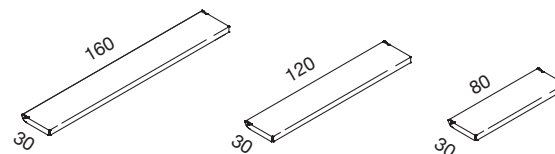

I→ Ripiani in acciaio verniciato con polveri epossidiche finitura bianco opaco o grigio argento. **EN**→Shelves in epoxy powder-coated steel, mat white or silver grey. **F**→Tablettes en acier peint en époxy, blanc mat ou gris argenté. **D**→Regalböden aus mit Epoxypulver beschichtetem Stahl, mattweiß oder silbergrau. **E**→ Estantes de acero recubierto con polvos epoxi acabado blanco mate o gris plata.