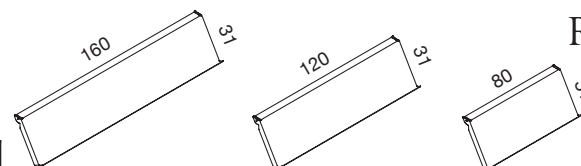

FINITURE 2
FINISHES
FINITIONS
ENDBEHANDLUNGEN
ACABADOS

I→Ripiani/espositori inclinati in acciaio verniciato con polveri epossidiche finitura bianco opaco o grigio argento. **EN**→Inclined display shelves in powder-coated steel, mat white or silver grey. **F**→Rayons/présentoirs inclinés en acier peint en époxy, blanc mat ou gris argenté. **D**→Schrägausstellungstablare aus mit Epoxypulver beschichtetem Stahl, mattweiß oder silbergrau. **E**→Estantes/expositores inclinados de acero recubierto con polvos epoxi acabado blanco mate o gris plata.