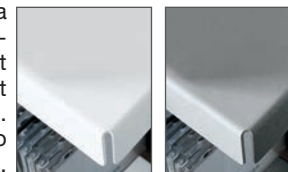

**I**→Montanti in alluminio verniciato con polveri epossidiche finitura bianco opaco o grigio argento. **EN**→Uprights in epoxy powder-coated mat white or silver grey aluminum. **F**→Montants en aluminium peint en époxy blanc mat ou gris argenté. **D**→Seitenteil aus mit Epoxypulver beschichtetem Aluminium, mattweiß oder silbergrau. **E**→Laterales de aluminio recubierto con polvo epoxi, acabado blanco mate o gris plata.

**FINITURE 2**  
FINISHES  
FINITIONS  
ENDBEHANDLUNGEN  
ACABADOS

**MONTANTI 5**  
UPRIGHTS  
MONTANTS  
STÄNDER  
LATERALES

**I**→ Ripiani in acciaio verniciato con polveri epossidiche finitura bianco opaco o grigio argento. **EN**→Shelves in epoxy powder-coated steel, mat white or silver grey. **F**→Tablettes en acier peint en époxy, blanc mat ou gris argenté. **D**→Regalböden aus mit Epoxypulver beschichtetem Stahl, mattweiß oder silbergrau. **E**→ Estantes de acero recubierto con polvos epoxi acabado blanco mate o gris plata.

**RIPIANI 3**  
SHELVES  
RAYONS  
REGALE  
ESTANTES

**FINITURE 2**  
FINISHES  
FINITIONS  
ENDBEHANDLUNGEN  
ACABADOS

**2 PIEDI**  
FEET  
PIEDS  
FÜSSE  
PIES

**I**→Piedini in acciaio finitura nichel satinato: piedino basso e piedino alto per battiscopa. **EN**→ Feet in nickel-satin steel: low foot and high foot (for skirting). **F**→Pieds en acier nickel-satiné: pied bas et pied haut pour plinthe. **D**→Füße aus Stahl, Endbehandlung mattiertes Nickel: niedriger Fuß oder hoher Fuß für Sockelleiste. **E**→ Apoyos de acero acabado níquel-satinado: apoyo bajo o apoyo alto para rodapie.