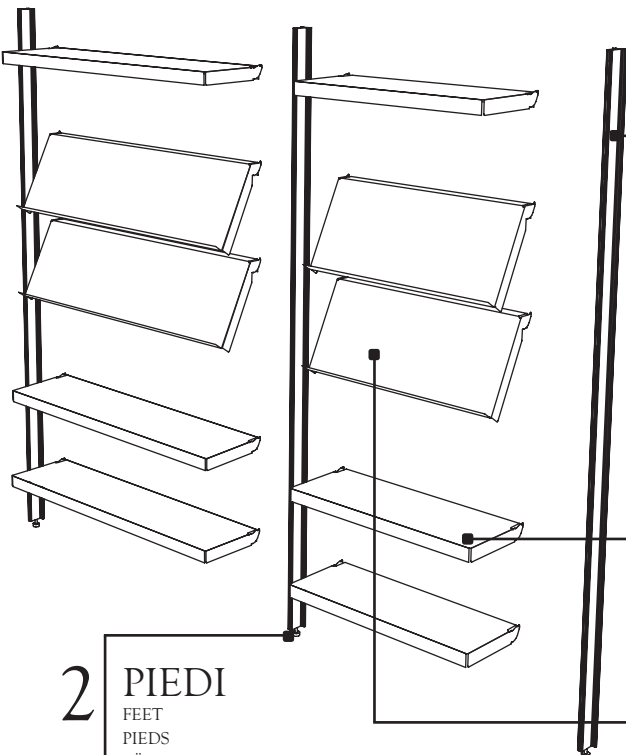

MONTANTI 5
UPRIGHTS
MONTANTS
STÄNDER
LATERALES