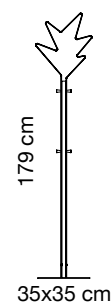

SCHEMA TECNICA

Famiglia: **STELLA**

Design: **Alessandro Mendini, Francesco Mendini**

Codici: **1499-VP, 1499-BP, 1499-RC**

Dimensioni: altezza 179 cm, base 35 x 35 cm

Descrizione: portabiti da terra composto da una base realizzata in acciaio spessore 6 mm verniciata con polveri epossidiche munita di innesto per il fissaggio della piantana.

Piantana composta da un tubo a sezione rettangolare 25x15 mm in acciaio verniciata con polveri epossidiche. Testa e fianchi realizzati con un'unica piattina di acciaio 4x20mm curvata per 11 volte, verniciata con polveri epossidiche e fissata al tubolare con due viti in acciaio placcato oro e due prigionieri di unione dei 4 pomoli portaborse/portabiti in ottone tornito e protetti con vernice trasparente.

Disponibile nelle finiture: verde bianco (RAL 6019)
bianco perla (RAL 1013)
rosso rubino (RAL 3003)