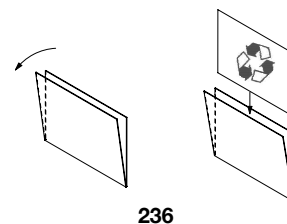

Codici: **360-GAGR, 360-GAR, 360-GAVE, 360-GAGL, 360-GABL**
360-BOBO, 360-BOR, 360-BOVE, 360-BOGL, 360-BOBL

Dimensioni: altezza 70 cm, lunghezza 41 cm, profondità 26,5 cm
Capacità 70 L

Descrizione: cestino per la raccolta differenziata con fusto e base realizzati in lamiera di acciaio sp. 1 mm. verniciata con polveri epossidiche colore grigio argento o bianco opaco, bordi perimetrali arrotondati antinfortunio, la base è dotata di un profilo in espanso per proteggere il pavimento.

Accessori: espositore a busta cod. 236, etichette adesive cod. 379

Codice: **379**

Dimensioni: ogni simbolo misura 3,8 x 3,8 cm

Descrizione: serie di sei fogli di etichette adesive ciascuna composta da 9 differenti simboli per la raccolta differenziata dei rifiuti.

I contenitori MAXI possono essere personalizzati con le suddette etichette.

Esempio utilizzo etichette

360-GAGR 360-BOBO
360-GAR 360-BOR
360-GAVE 360-BOVE
360-GAGL 360-BOGL
360-GABL 360-BOBL

360-GAGR

360-BOR

365-GAGR
365-GAR
365-GAVE
365-GAGL
365-GABL

379

Codice: **236**

Formato: A60

Descrizione: espositore a busta realizzato in metacrilato applicabile ai contenitori MAXI mediante biadesivo.

Esempio utilizzo espositori a busta