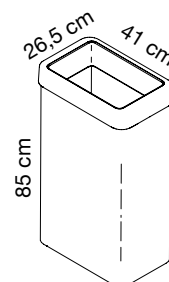

Codici: **360-GAGR, 360-GAR, 360-GAVE, 360-GAGL, 360-GABL**
360-BOBO, 360-BOR, 360-BOVE, 360-BOGL, 360-BOBL

Dimensioni: altezza 70 cm, lunghezza 41 cm, profondità 26,5 cm
Capacità 70 L

Descrizione: cestino per la raccolta differenziata con fusto e base realizzati in lamiera di acciaio sp. 1 mm. verniciata con polveri epossidiche colore grigio argento o bianco opaco, bordi perimetrali arrotondati antinfortunio, la base è dotata di un profilo in espanso per proteggere il pavimento.

Accessori: espositore a busta cod. 236, etichette adesive cod. 379

Codici: **365-GAGR, 365-GAR, 365-GAVE, 365-GAGL, 365-GABL**

Dimensioni: altezza 85 cm, lunghezza 41 cm, profondità 26,5 cm
Capacità 85 L

Accessori: espositore a busta cod. 236, etichette adesive cod. 379

Codice: **379**

Dimensioni: ogni simbolo misura 3,8 x 3,8 cm

Descrizione: serie di sei fogli di etichette adesive ciascuna composta da 9 differenti simboli per la raccolta differenziata dei rifiuti.

I contenitori MAXI possono essere personalizzati con le suddette etichette.

Esempio utilizzo etichette

360-GAGR 360-BOBO
360-GAR 360-BOR
360-GAVE 360-BOVE
360-GAGL 360-BOGL
360-GABL 360-BOBL

360-GAGR

360-BOR