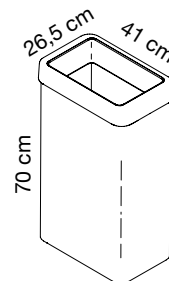

360-GAGR 360-BOBO
360-GAR 360-BOR
360-GAVE 360-BOVE
360-GAGL 360-BOGL
360-GABL 360-BOBL