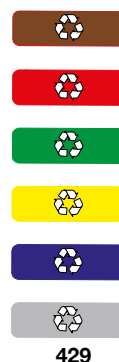

**SCHEDA TECNICA**

Famiglia: **DIVIDO**

Design: **Caimi Lab**

Codici: 427-GR, 427-B, 429

Codice: **427-GR, 427-B**

Dimensioni: altezza 31 cm, lunghezza 44,5 cm, profondità 22 cm

Descrizione: cestino per la raccolta differenziata realizzato interamente in tecnopolimero colore grigio o bianco composto da cestino, un divisorio interno e un anello superiore con una traversina ferma sacchetto.

Il bordo superiore del cestino presenta una dentellatura che permette di alloggiare ad incastro uno o più divisori interni, l'anello superiore con funzione di ferma sacchetti può essere dotato di una o più traversine applicate ad incastro in corrispondenza dei divisori interni.

Divisori e relativi fermasacchetti possono essere applicati liberamente ad incastro in 9 differenti posizioni, permettendo di ottenere vani con la capienza desiderata.

La particolare dentellatura superiore di cui sono dotati sia il cestino che i divisori interni permette l'applicazione semplice e rapida dei sacchetti, inoltre la particolare sagoma ondulata del divisorio interno riduce la superficie di contatto con i sacchetti bagnati facilitandone l'estrazione e la manutenzione.

Accessori: etichette adesive cod. 429

Codice: **429**

Descrizione: serie di 6 etichette fustellate adesive realizzate in PVC in 6 colori (marrone, rosso, verde, giallo, blu e grigio) per un totale di 36 etichette per la raccolta differenziata applicabili ai contenitori Divido.