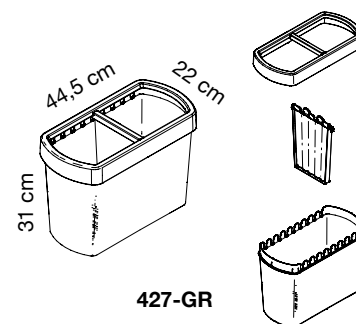

**SCHEDA TECNICA**

Famiglia: **DIVIDO**

Design: **Caimi Lab**

Codici: 427-GR, 427-B, 429

Codice: **427-GR, 427-B**

Dimensioni: altezza 31 cm, lunghezza 44,5 cm, profondità 22 cm

Descrizione: cestino per la raccolta differenziata realizzato interamente in tecnopolimero colore grigio o bianco composto da cestino, un divisorio interno e un anello superiore con una traversina ferma sacchetto.

Il bordo superiore del cestino presenta una dentellatura che permette di alloggiare ad incastro uno o più divisori interni, l'anello superiore con funzione di ferma sacchetti può essere dotato di una o più traversine applicate ad incastro in corrispondenza dei divisori interni.

Divisori e relativi fermasacchetti possono essere applicati liberamente ad incastro in 9 differenti posizioni, permettendo di ottenere vani con la capienza desiderata.

La particolare dentellatura superiore di cui sono dotati sia il cestino che i divisori interni permette l'applicazione semplice e rapida dei sacchetti, inoltre la particolare sagoma ondulata del divisorio interno riduce la superficie di contatto con i sacchetti bagnati facilitandone l'estrazione e la manutenzione.

Accessori: etichette adesive cod. 429

Codice: **429**

Descrizione: serie di 6 etichette fustellate adesive realizzate in PVC in 6 colori (marrone, rosso, verde, giallo, blu e grigio) per un totale di 36 etichette per la raccolta differenziata applicabili ai contenitori Divido.