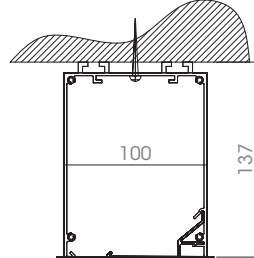

HIDE

IN
door

DIMENSIONI DIMENSION

Larghezza massima Max width 300 cm

Altezza massima Max height 400 cm

20/21

INSTALLAZIONI INSTALLATIONS

Caduta telo standard . Standard blind descent.

Fissaggio a parete . Wall fixing

Fissaggio a soffitto . Ceiling fixing

MOVIMENTAZIONI MOVEMENT

EVOLUTION

ROEL

DIMENSIONI DIMENSION

Larghezza massima . Max width 300 cm
Altezza massima . Max height 400 cm

08/09

INSTALLAZIONI INSTALLATIONS

Caduta telo standard . Standard blind descent.
Fissaggio a parete . Wall fixing

Fissaggio a soffitto . Ceiling fixing

MOVIMENTAZIONI MOVEMENT

ROEL N&D

DIMENSIONI DIMENSION

Larghezza massima . Max width 300 cm
 Altezza massima . Max height 400 cm