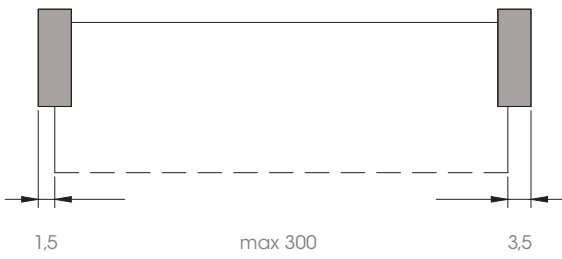

Fissaggio a parete . Wall fixing

Fissaggio a soffitto . Ceiling fixing

MOVIMENTAZIONI MOVEMENT

EVOLUTION

ROEL

DIMENSIONI DIMENSION

Larghezza massima . Max width 300 cm
Altezza massima . Max height 400 cm

08/09

INSTALLAZIONI INSTALLATIONS

Caduta telo standard . Standard blind descent.
Fissaggio a parete . Wall fixing

Fissaggio a soffitto . Ceiling fixing

MOVIMENTAZIONI MOVEMENT

ROEL N&D

DIMENSIONI DIMENSION

Larghezza massima . Max width 300 cm
 Altezza massima . Max height 400 cm

INSTALLAZIONI INSTALLATIONS

Caduta telo standard . Standard blind descent.
 Fissaggio a parete . Wall fixing

Fissaggio a soffitto . Ceiling fixing

MOVIMENTAZIONI MOVEMENT

CREDITS

CONCEPT AND DIGITAL IMAGES