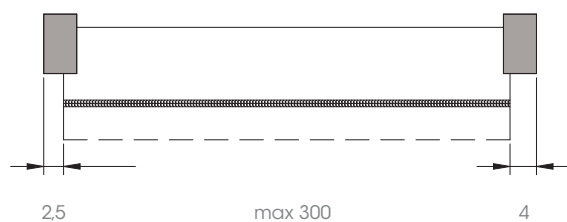

Fissaggio a parete . Wall fixing

Fissaggio a soffitto . Ceiling fixing

MOVIMENTAZIONI MOVEMENT

EVOLUTION

ROEL

DIMENSIONI DIMENSION

Larghezza massima . Max width 300 cm
Altezza massima . Max height 400 cm

08/09

INSTALLAZIONI INSTALLATIONS

Caduta telo standard . Standard blind descent.
Fissaggio a parete . Wall fixing

Fissaggio a soffitto . Ceiling fixing

MOVIMENTAZIONI MOVEMENT

ROEL N&D

DIMENSIONI DIMENSION

Larghezza massima . Max width 300 cm
 Altezza massima . Max height 400 cm