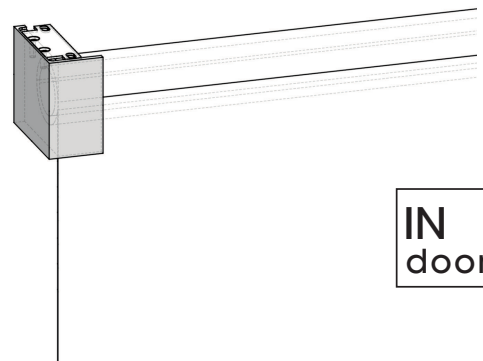

HIDE

IN
door

DIMENSIONI DIMENSION

Larghezza massima Max width 300 cm

Altezza massima Max height 400 cm

20/21

INSTALLAZIONI INSTALLATIONS

Caduta telo standard . Standard blind descent.

Fissaggio a parete . Wall fixing

Fissaggio a soffitto . Ceiling fixing

MOVIMENTAZIONI MOVEMENT

EVOLUTION

ROEL

DIMENSIONI DIMENSION

Larghezza massima . Max width 300 cm
Altezza massima . Max height 400 cm

08/09

INSTALLAZIONI INSTALLATIONS

Caduta telo standard . Standard blind descent.
Fissaggio a parete . Wall fixing

Fissaggio a soffitto . Ceiling fixing

MOVIMENTAZIONI MOVEMENT

ROEL N&D

DIMENSIONI DIMENSION

Larghezza massima . Max width 300 cm
 Altezza massima . Max height 400 cm