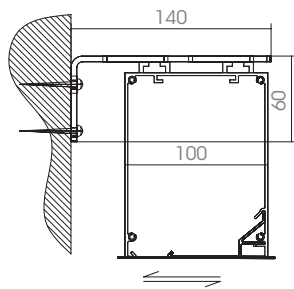

HIDE

IN
door

DIMENSIONI DIMENSION

Larghezza massima Max width 300 cm

Altezza massima Max height 400 cm

20/21

INSTALLAZIONI INSTALLATIONS

Caduta telo standard . Standard blind descent.

Fissaggio a parete . Wall fixing

Fissaggio a soffitto . Ceiling fixing

MOVIMENTAZIONI MOVEMENT

EVOLUTION

ROEL

DIMENSIONI DIMENSION

Larghezza massima . Max width 300 cm
Altezza massima . Max height 400 cm

08/09

INSTALLAZIONI INSTALLATIONS

Caduta telo standard . Standard blind descent.
Fissaggio a parete . Wall fixing

Fissaggio a soffitto . Ceiling fixing

MOVIMENTAZIONI MOVEMENT

ROEL N&D

DIMENSIONI DIMENSION

Larghezza massima . Max width 300 cm
 Altezza massima . Max height 400 cm