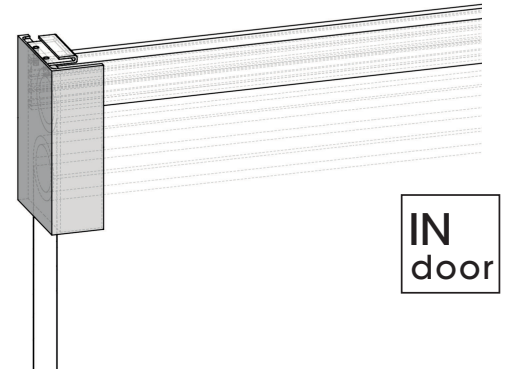

Fissaggio a parete . Wall fixing

Fissaggio a soffitto . Ceiling fixing

MOVIMENTAZIONI MOVEMENT

EVOLUTION

ROEL

DIMENSIONI DIMENSION

Larghezza massima . Max width 300 cm
Altezza massima . Max height 400 cm

08/09

INSTALLAZIONI INSTALLATIONS

Caduta telo standard . Standard blind descent.
Fissaggio a parete . Wall fixing

Fissaggio a soffitto . Ceiling fixing

MOVIMENTAZIONI MOVEMENT

ROEL N&D

DIMENSIONI DIMENSION

Larghezza massima . Max width 300 cm
 Altezza massima . Max height 400 cm