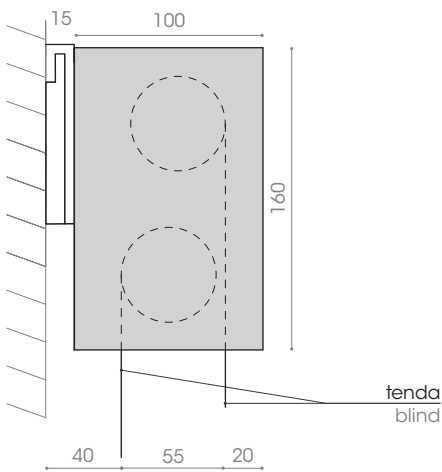

INSTALLAZIONI INSTALLATIONS

Caduta telo standard . Standard blind descent.
Fissaggio a parete . Wall fixing