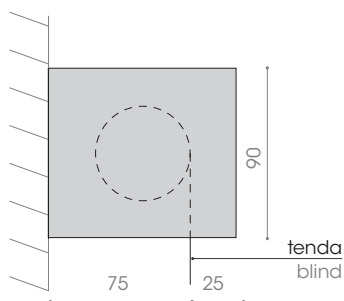

HIDE

IN
door

DIMENSIONI DIMENSION

Larghezza massima Max width 300 cm

Altezza massima Max height 400 cm

20/21

INSTALLAZIONI INSTALLATIONS

Caduta telo standard . Standard blind descent.

Fissaggio a parete . Wall fixing

Fissaggio a soffitto . Ceiling fixing

MOVIMENTAZIONI MOVEMENT

EVOLUTION

ROEL

DIMENSIONI DIMENSION

Larghezza massima . Max width 300 cm
Altezza massima . Max height 400 cm

08/09

INSTALLAZIONI INSTALLATIONS

Caduta telo standard . Standard blind descent.
Fissaggio a parete . Wall fixing

Fissaggio a soffitto . Ceiling fixing

MOVIMENTAZIONI MOVEMENT

ROEL N&D

DIMENSIONI DIMENSION

Larghezza massima . Max width 300 cm
 Altezza massima . Max height 400 cm