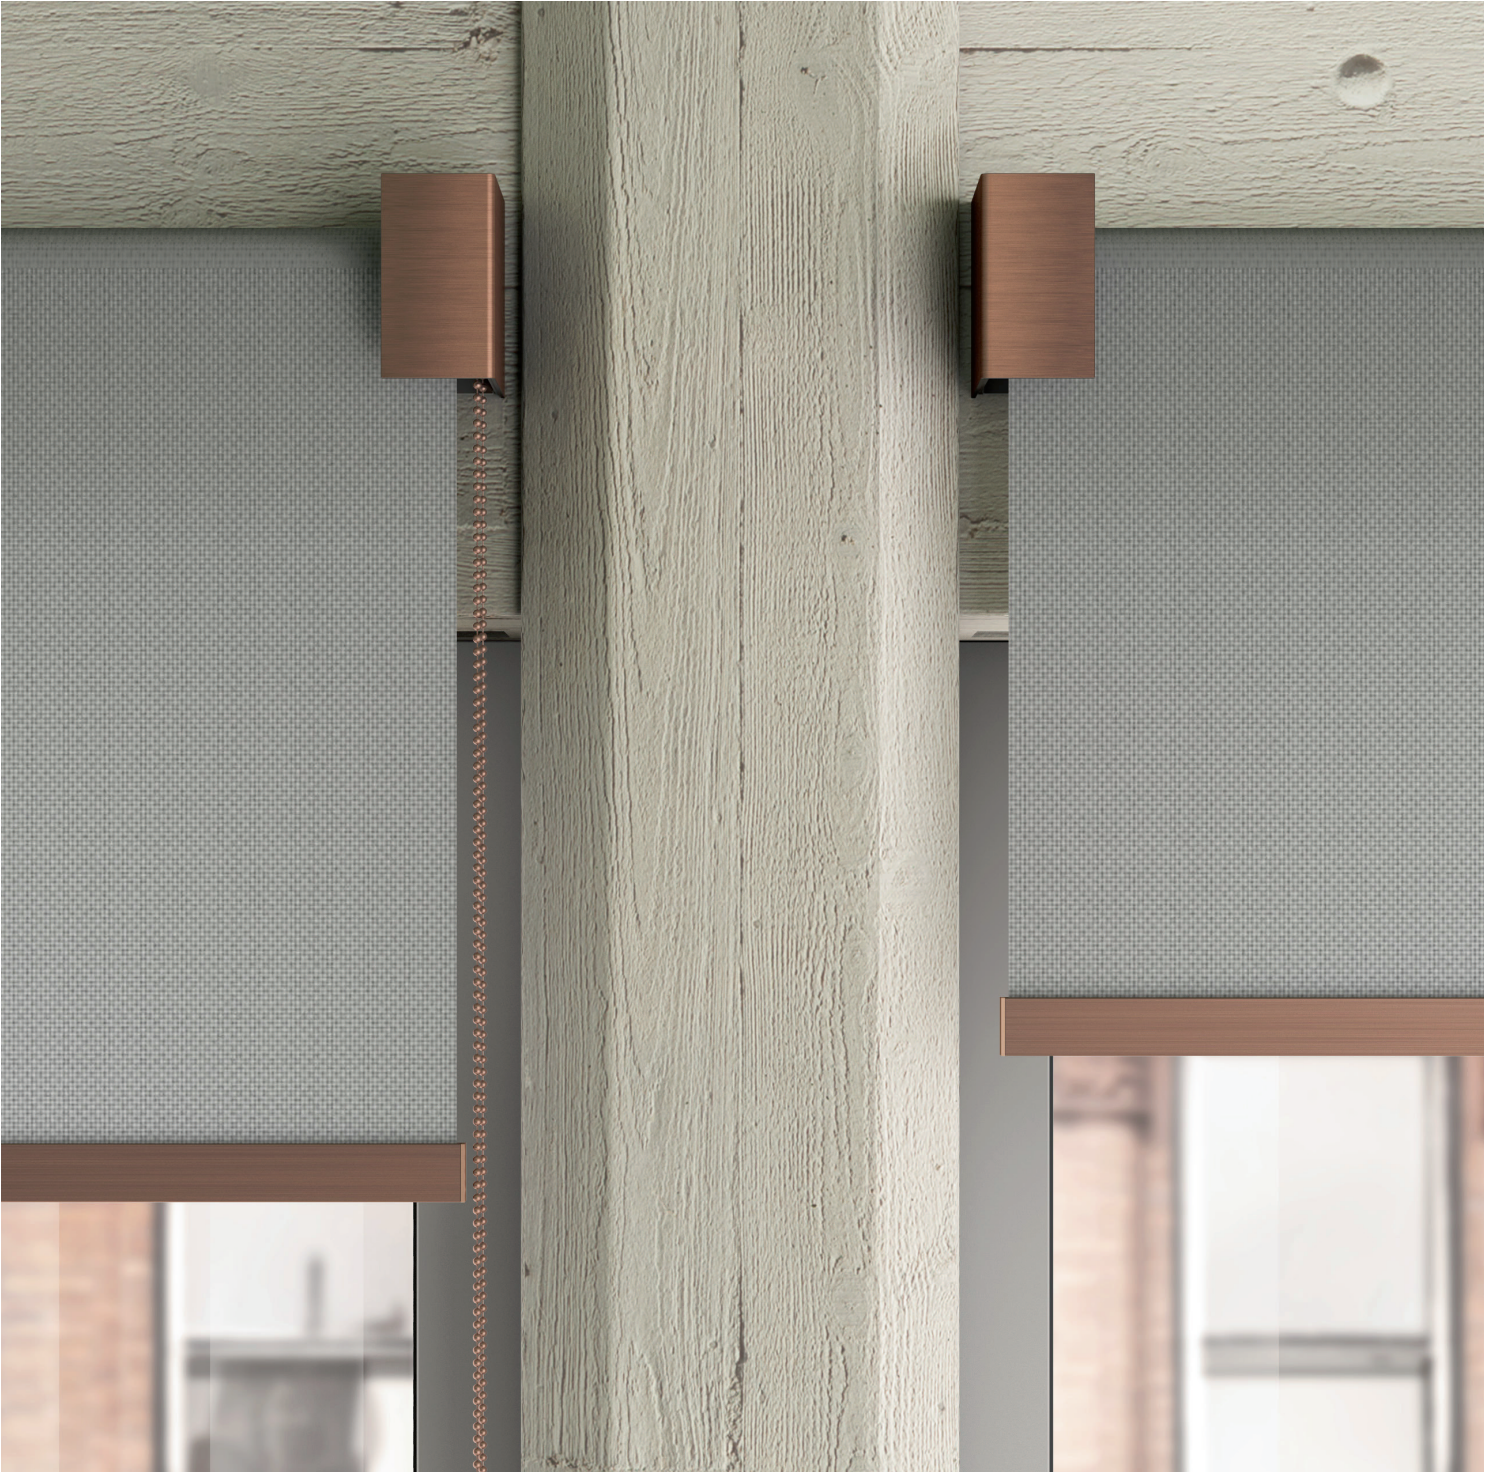

EVEREST PROJECT