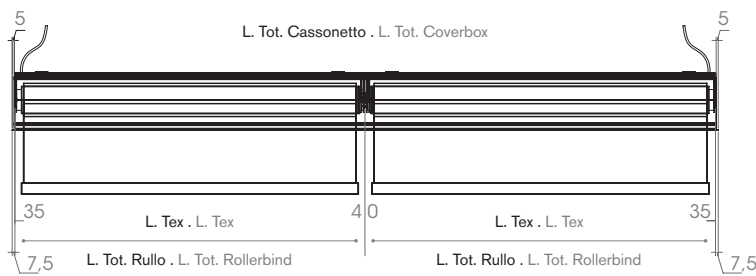

HIDE

IN
door

DIMENSIONI DIMENSION

Larghezza massima Max width 300 cm

Altezza massima Max height 400 cm

20/21

INSTALLAZIONI INSTALLATIONS

Caduta telo standard . Standard blind descent.

Fissaggio a parete . Wall fixing

Fissaggio a soffitto . Ceiling fixing

MOVIMENTAZIONI MOVEMENT

EVOLUTION

ROEL

DIMENSIONI DIMENSION

Larghezza massima . Max width 300 cm
Altezza massima . Max height 400 cm

08/09

INSTALLAZIONI INSTALLATIONS

Caduta telo standard . Standard blind descent.
Fissaggio a parete . Wall fixing

Fissaggio a soffitto . Ceiling fixing

MOVIMENTAZIONI MOVEMENT

ROEL N&D

DIMENSIONI DIMENSION

Larghezza massima . Max width 300 cm
 Altezza massima . Max height 400 cm