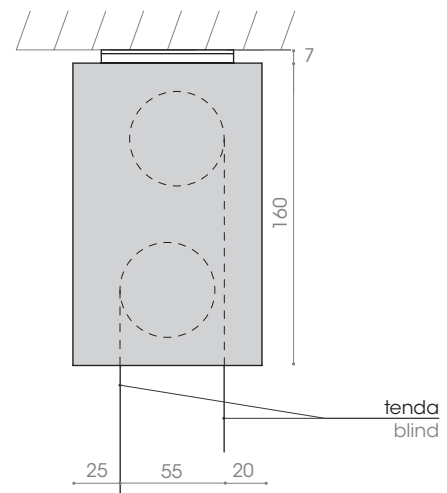

Fissaggio a soffitto . Ceiling fixing