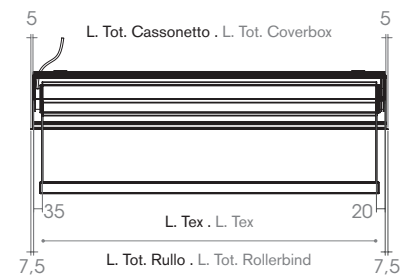

HIDE

IN
door

DIMENSIONI DIMENSION

Larghezza massima Max width 300 cm

Altezza massima Max height 400 cm

20/21

INSTALLAZIONI INSTALLATIONS

Caduta telo standard . Standard blind descent.

Fissaggio a parete . Wall fixing

Fissaggio a soffitto . Ceiling fixing

MOVIMENTAZIONI MOVEMENT

EVOLUTION

ROEL

DIMENSIONI DIMENSION

Larghezza massima . Max width 300 cm
Altezza massima . Max height 400 cm

08/09