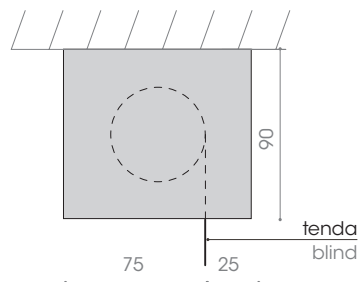

HIDE

IN
door

DIMENSIONI DIMENSION

Larghezza massima Max width 300 cm

Altezza massima Max height 400 cm

20/21

INSTALLAZIONI INSTALLATIONS

Caduta telo standard . Standard blind descent.

Fissaggio a parete . Wall fixing

Fissaggio a soffitto . Ceiling fixing

MOVIMENTAZIONI MOVEMENT

EVOLUTION

ROEL

DIMENSIONI DIMENSION

Larghezza massima . Max width 300 cm
Altezza massima . Max height 400 cm

08/09

INSTALLAZIONI INSTALLATIONS

Caduta telo standard . Standard blind descent.
Fissaggio a parete . Wall fixing

Fissaggio a soffitto . Ceiling fixing

MOVIMENTAZIONI MOVEMENT

ROEL N&D

DIMENSIONI DIMENSION

Larghezza massima . Max width 300 cm
 Altezza massima . Max height 400 cm