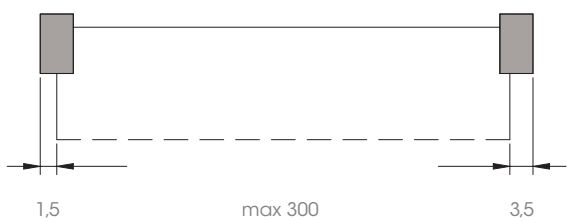

HIDE

IN
door

DIMENSIONI DIMENSION

Larghezza massima Max width 300 cm

Altezza massima Max height 400 cm

20/21

INSTALLAZIONI INSTALLATIONS

Caduta telo standard . Standard blind descent.

Fissaggio a parete . Wall fixing

Fissaggio a soffitto . Ceiling fixing

MOVIMENTAZIONI MOVEMENT

EVOLUTION

ROEL

DIMENSIONI DIMENSION

Larghezza massima . Max width 300 cm
Altezza massima . Max height 400 cm

08/09

INSTALLAZIONI INSTALLATIONS

Caduta telo standard . Standard blind descent.
Fissaggio a parete . Wall fixing

Fissaggio a soffitto . Ceiling fixing

MOVIMENTAZIONI MOVEMENT

ROEL N&D

DIMENSIONI DIMENSION

Larghezza massima . Max width 300 cm
 Altezza massima . Max height 400 cm