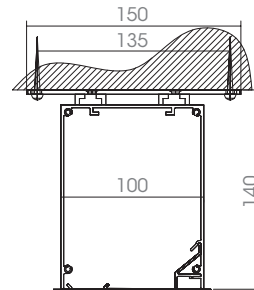

HIDE

IN
door

DIMENSIONI DIMENSION

Larghezza massima Max width 300 cm

Altezza massima Max height 400 cm

20/21

INSTALLAZIONI INSTALLATIONS

Caduta telo standard . Standard blind descent.

Fissaggio a parete . Wall fixing

Fissaggio a soffitto . Ceiling fixing

MOVIMENTAZIONI MOVEMENT

EVOLUTION

ROEL

DIMENSIONI DIMENSION

Larghezza massima . Max width 300 cm
Altezza massima . Max height 400 cm

08/09