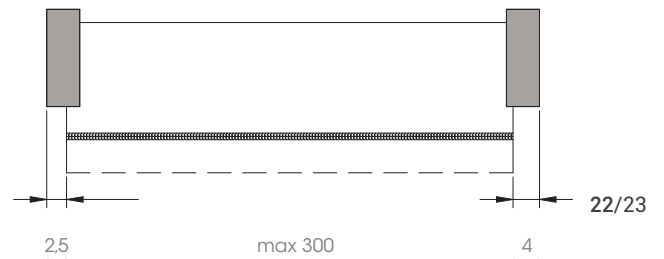

Fissaggio a parete . Wall fixing

Fissaggio a soffitto . Ceiling fixing

MOVIMENTAZIONI MOVEMENT

EVOLUTION

ROEL

DIMENSIONI DIMENSION

Larghezza massima . Max width 300 cm
Altezza massima . Max height 400 cm

08/09

INSTALLAZIONI INSTALLATIONS

Caduta telo standard . Standard blind descent.
Fissaggio a parete . Wall fixing

Fissaggio a soffitto . Ceiling fixing

MOVIMENTAZIONI MOVEMENT

ROEL N&D

DIMENSIONI DIMENSION

Larghezza massima . Max width 300 cm
 Altezza massima . Max height 400 cm

INSTALLAZIONI INSTALLATIONS

Caduta telo standard . Standard blind descent.
 Fissaggio a parete . Wall fixing

Fissaggio a soffitto . Ceiling fixing

MOVIMENTAZIONI MOVEMENT

CREDITS

CONCEPT AND DIGITAL IMAGES